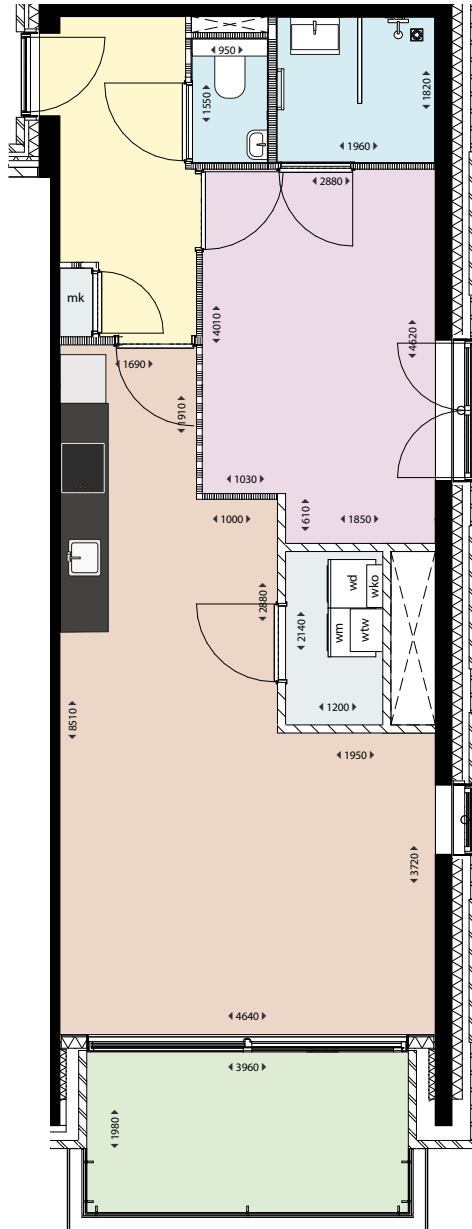

HAARLEM

MENNO SIMONSWEG

Type E1

Adres: Lutherlaan 53, 95, 137, 179

Soort: 2-kamerappartement

Verdieping: 1e, 2e, 3e, 4e

Gebruiksoppervlakte: 57 m²

Buitenruimte: 8 m²