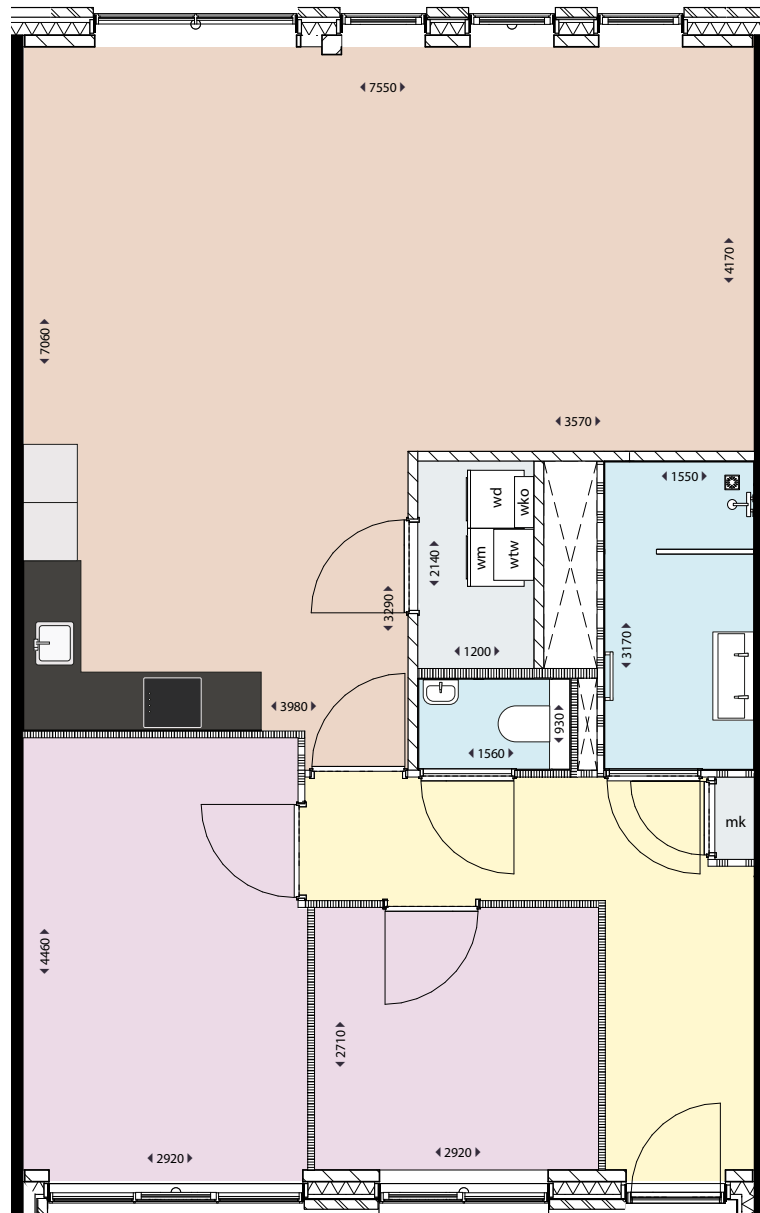

HAARLEM

MENNO SIMONSWEG

Type B .sp

Adres: Lutherlaan 41

Soort: 3-kamerappartement

Verdieping: Begane grond

Gebruiksoppervlakte: 87 m²

Legenda