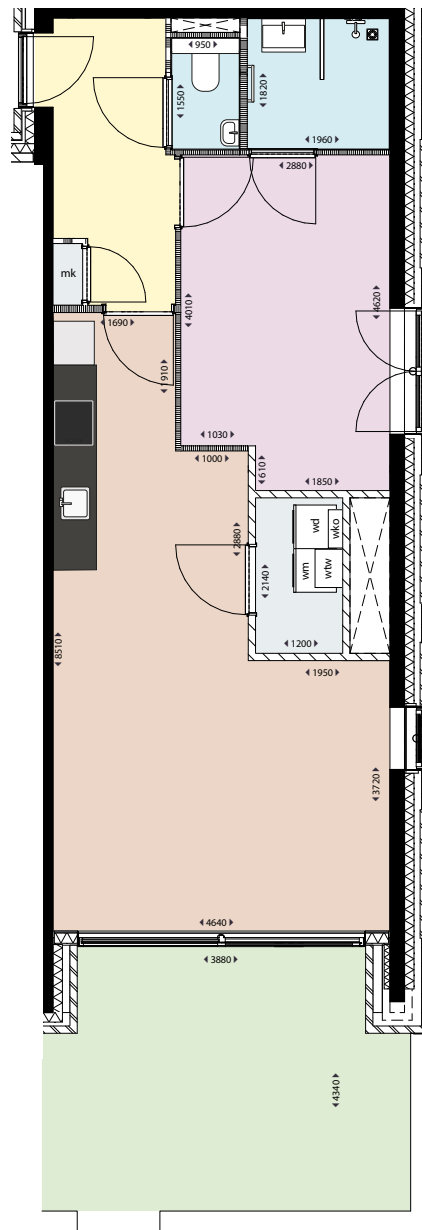

WESTERGRACHT

PLAZA WEST

HAARLEM

MENNO SIMONSWEG

Type E

Adres: Lutherlaan 13

Soort: 2-kamerappartement

Verdieping: Begane grond

Gebruiksoppervlakte: 57 m²

Buitenruimte: 23 m²

Legenda

Woonkamer/Keuken	Toilet/Badkamer	wm/wd: Wasmachine/wasdroger	mk: Meterkast
Slaapkamer	Hal	wko: Warmte- en koudeopslag	
Buitenruimte	Berging/Kast	wtw: WarmteTerugWinning	

Terras
gelegen op het
Zuidoosten

We hebben erg ons best gedaan op deze plattegrond. Toch kan er misschien een foutje ingeslopen zijn. Daarom kunnen er geen rechten aan worden ontleend.