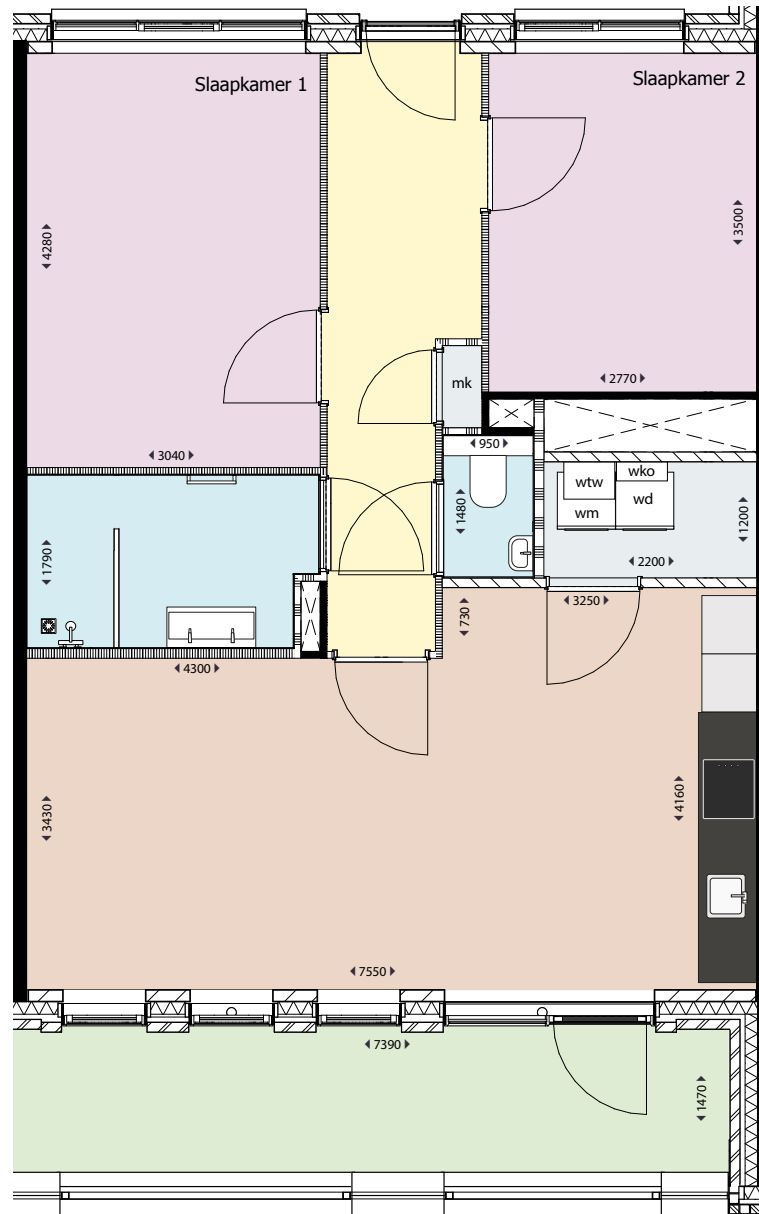

HAARLEM

MENNO SIMONSWEG

Type D1 .sp

Adres: Lutherlaan 181

Soort: 3-kamerappartement

Verdieping: 4e verdieping

Gebruiksoppervlakte: 72 m²

Buitenruimte: 11 m²