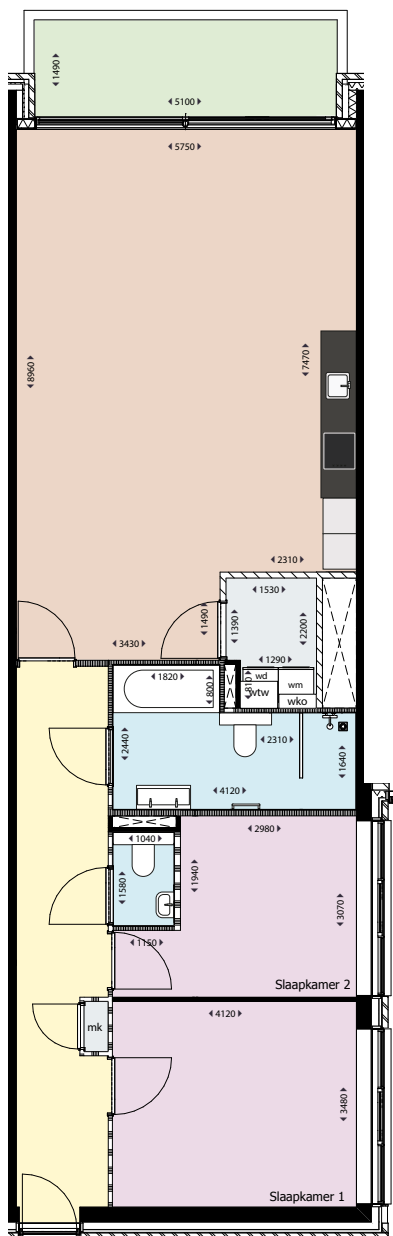

WESTERGRACHT

PLAZA WEST

HAARLEM

MENNO SIMONSWEG

Type C2

Adres: Lutherlaan 1

Soort: 3-kamerappartement

Verdieping: Begane grond

Gebruiksoppervlakte: 105 m²

Buitenruimte: 7 m²

Legenda

Woonkamer/Keuken	Toilet/Badkamer	wm/wd: Wasmachine/wasdroger	mk: Meterkast
Slaapkamer	Hal	wko: Warmte- en koudeopslag	
Buitenruimte	Berging/Kast	wtw: WarmteTerugWinning	

Terras
gelegen op het
Noordwesten