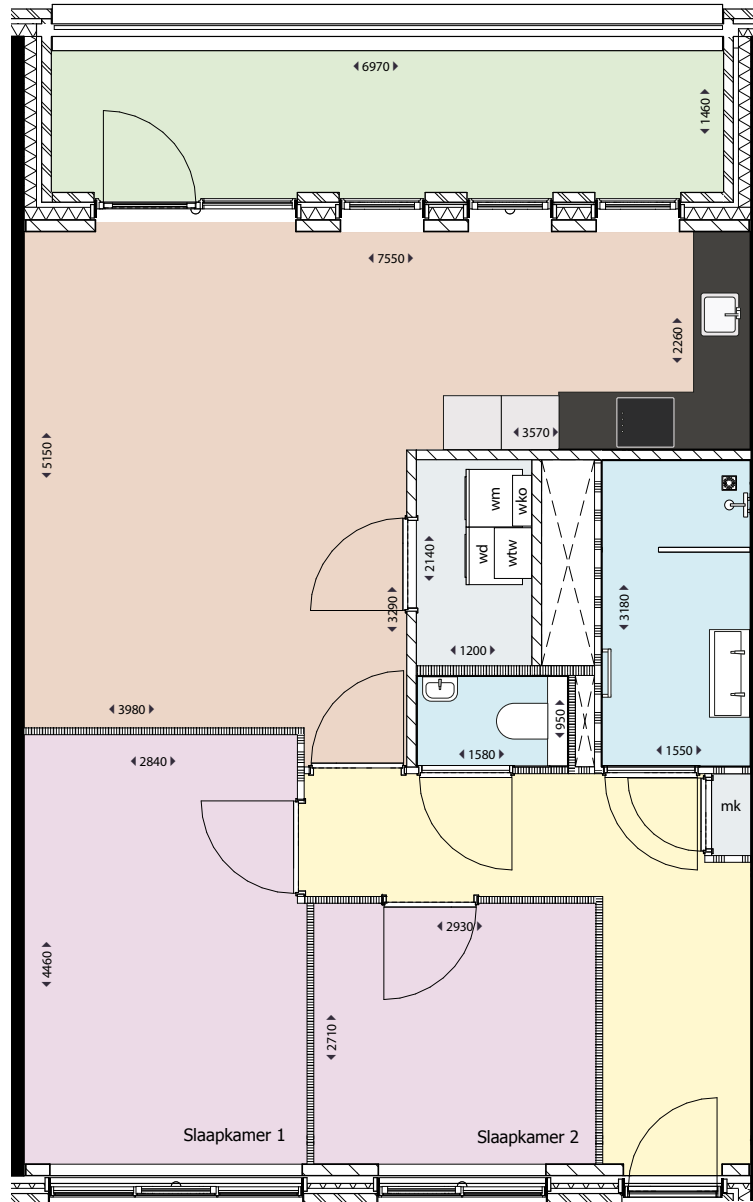

WESTERGRACHT

PLAZA WEST

HAARLEM

MENNO SIMONSWEG

Type B1 .sp

Adres: Lutherlaan 207

Soort: 3-kamerappartement

Verdieping: 4e verdieping

Gebruiksoppervlakte: 72 m²

Buitenruimte: 10 m²

Legenda

Woonkamer/Keuken	Toilet/Badkamer	wm/wd: Wasmachine/wasdroger	mk: Meterkast
Slaapkamer	Hal	wko: Warmte- en koudeopslag	
Buitenruimte	Berging/Kast	wtw: WarmteTerugWinning	

Dakterras
gelegen op het
Noordwesten

We hebben erg ons best gedaan op deze plattegrond. Toch kan er misschien een foutje ingeslopen zijn. Daarom kunnen er geen rechten aan worden ontleend.