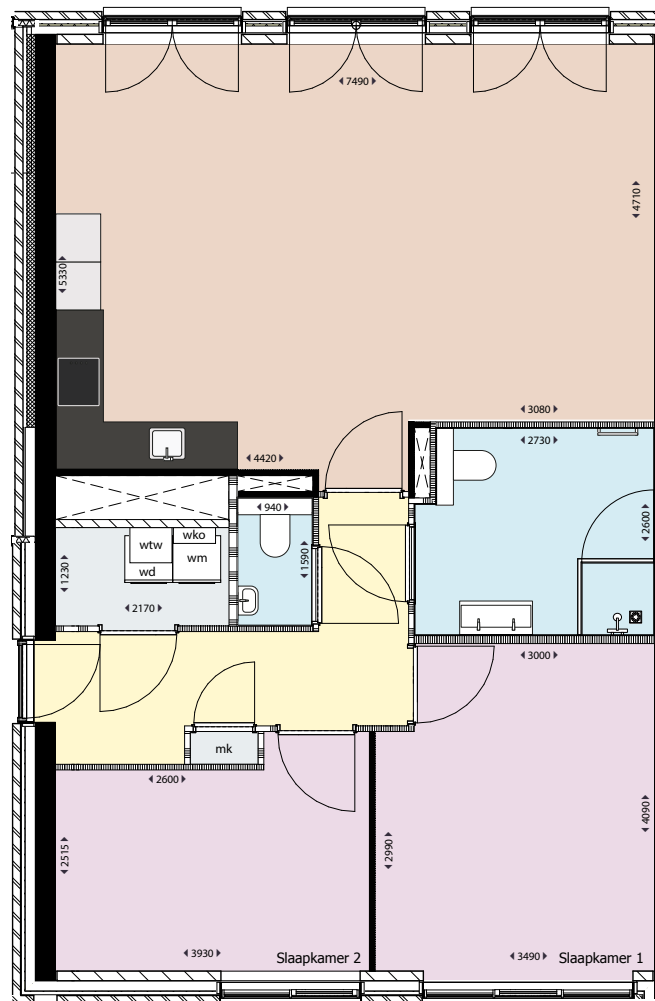

WESTERGRACHT

PLAZA WEST

HAARLEM

MENNO SIMONSWEG

Type A

Adres: Lutherlaan 39

Soort: 3-kamerappartement

Verdieping: Begane grond

Gebruiksoppervlakte: 85 m²

Legenda

Woonkamer/Keuken	Toilet/Badkamer	wm/wd: Wasmachine/wasdroger	mk: Meterkast
Slaapkamer	Hal	wko: Warmte- en koudeopslag	
Buitenruimte	Berging/Kast	wtw: WarmteTerugWinning	

We hebben erg ons best gedaan op deze plattegrond. Toch kan er misschien een foutje ingeslopen zijn. Daarom kunnen er geen rechten aan worden ontleend.