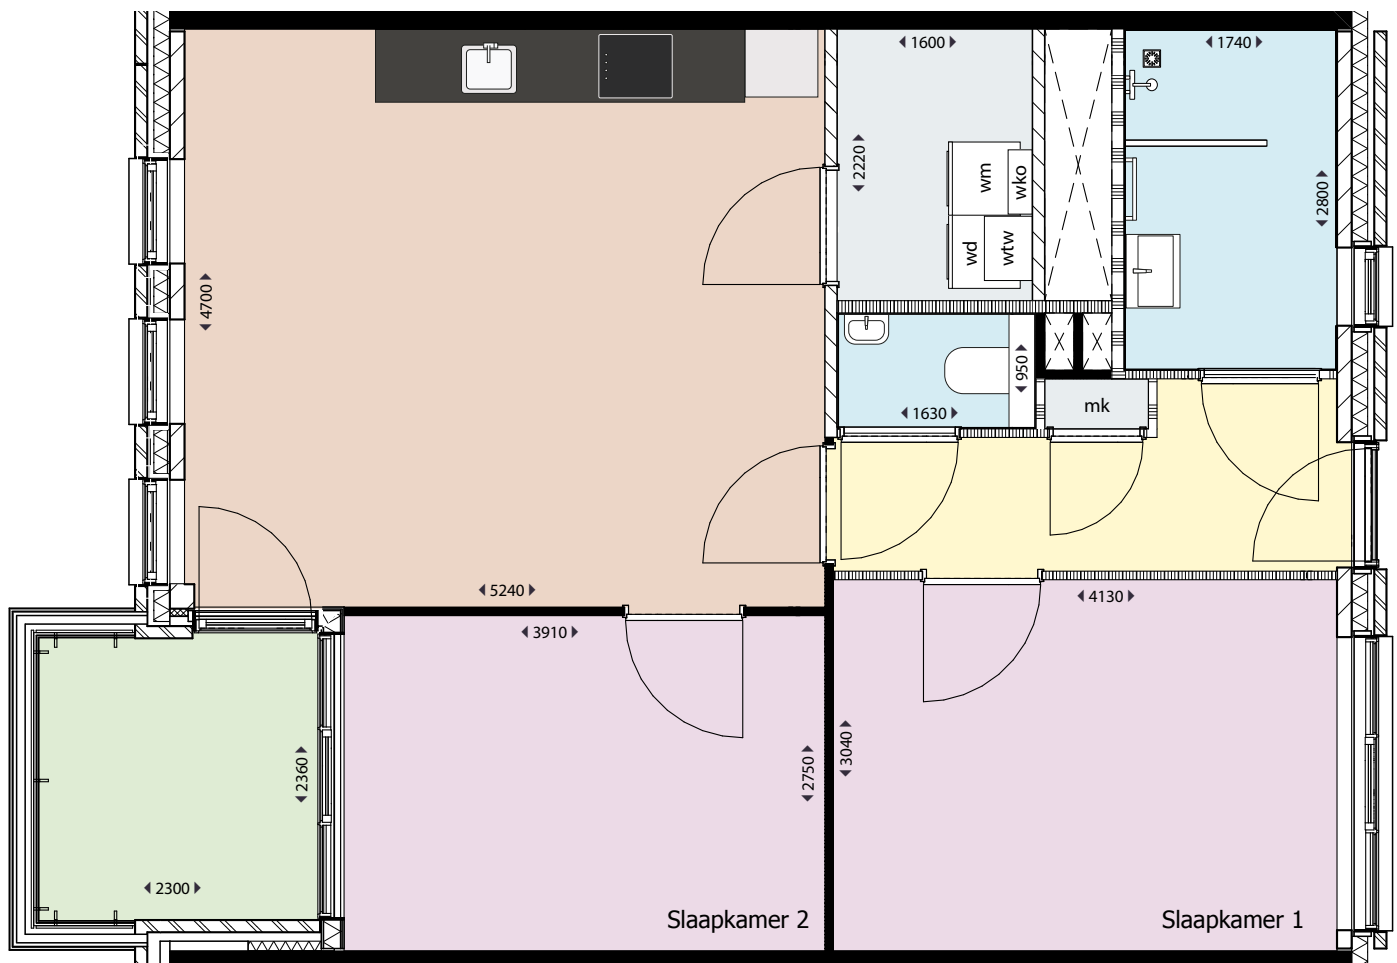

WESTERGRACHT

PLAZA WEST

HAARLEM

MENNO SIMONSWEG

Type H3

Adres: Lutherlaan 71, 113, 155

Soort: 3-kamerappartement

Verdieping: 1e, 2e, 3e verdieping

Gebruiksoppervlakte: 65 m²

Buitenruimte: 5 m²

Legenda

Woonkamer/Keuken	Toilet/Badkamer	wm/wd: Wasmachine/wasdroger	mk: Meterkast
Slaapkamer	Hal	wko: Warmte- en koudeopslag	
Buitenruimte	Berging/Kast	wtw: WarmteTerugWinning	

Balkon
gelegen op het
Zuidwesten