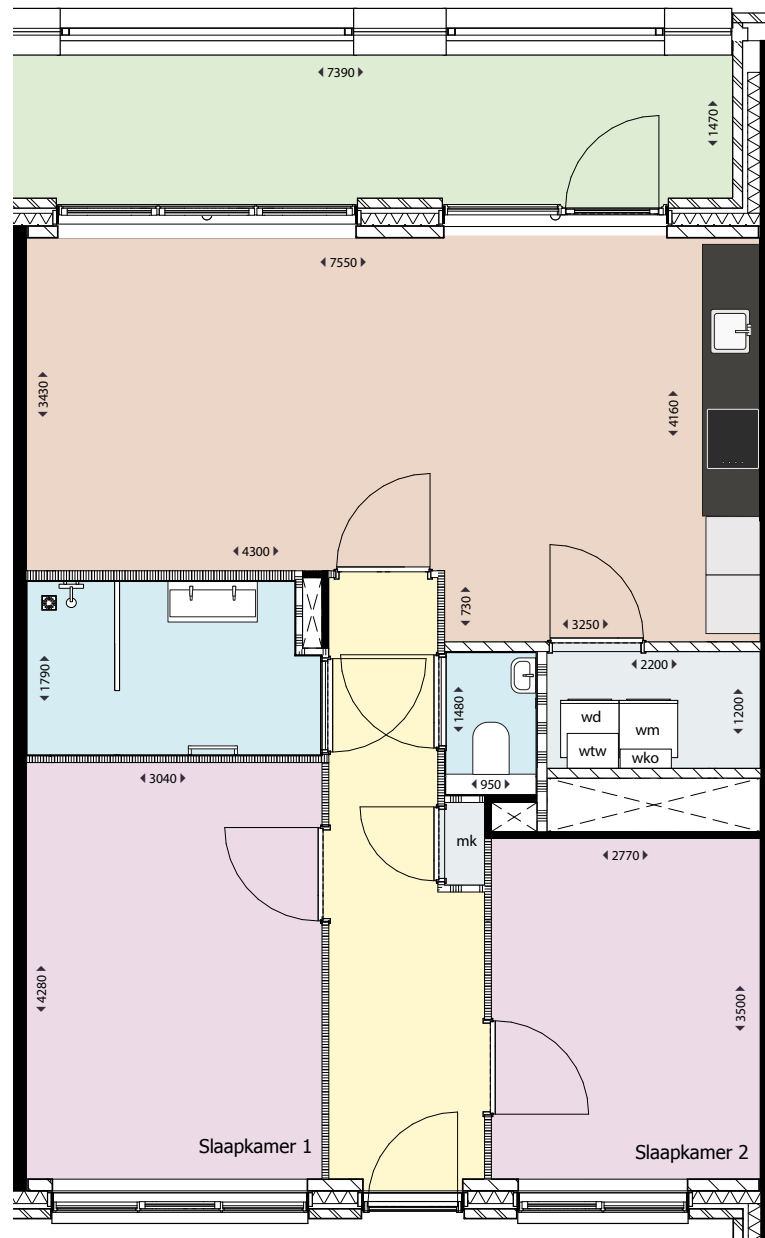

HAARLEM

MENNO SIMONSWEG

Type D1.1

Adres: Lutherlaan 173

Soort: 3-kamerappartement

Verdieping: 4e verdieping

Gebruiksoppervlakte: 72 m²

Buitenruimte: 11 m²