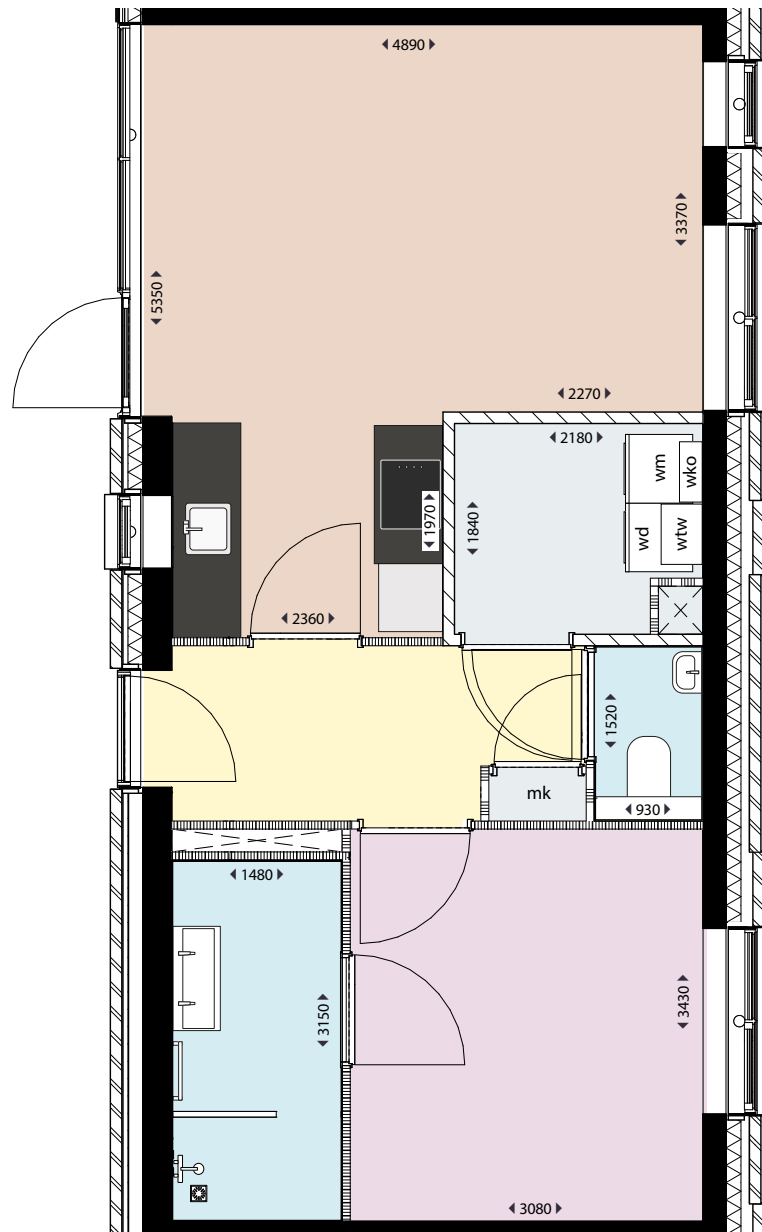

Adres: Lutherlaan 11

Soort: 2-kamerappartement

Verdieping: Begane grond

Gebruiksoppervlakte: 50 m²

Legenda

Woonkamer/Keuken	Toilet/Badkamer	wm/wd: Wasmachine/wasdroger	mk: Meterkast
Slaapkamer	Hal	wko: Warmte- en koudeopslag	
Buitenruimte	Berging/Kast	wtw: WarmteTerugWinning	