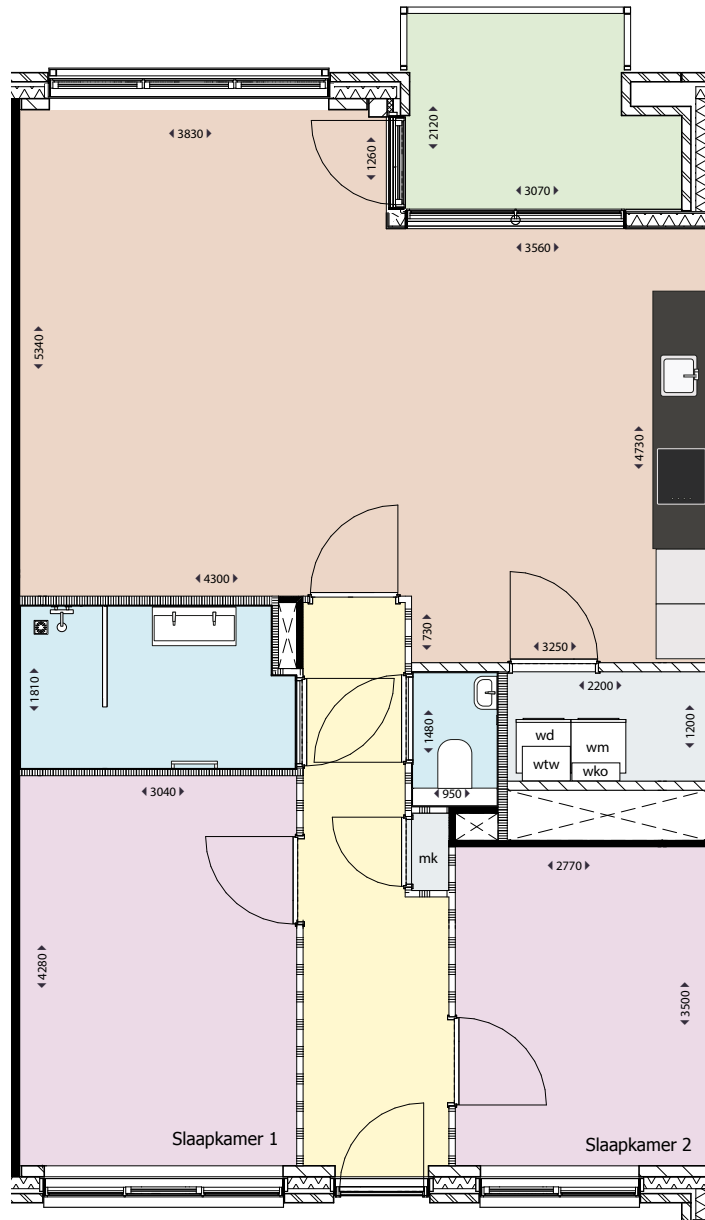

WESTERGRACHT

PLAZA WEST

HAARLEM

MENNO SIMONSWEG

Type D

Adres: Lutherlaan 47, 89, 131

Soort: 3-kamerappartement

Verdieping: 1e, 2e, 3e verdieping

Gebruiksoppervlakte: 81 m²

Buitenruimte: 6 m²

Legenda

Woonkamer/Keuken	Toilet/Badkamer	wm/wd: Wasmachine/wasdroger	mk: Meterkast
Slaapkamer	Hal	wko: Warmte- en koudeopslag	
Buitenruimte	Berging/Kast	wtw: WarmteTerugWinning	

Balkon
gelegen op het
Noordwesten