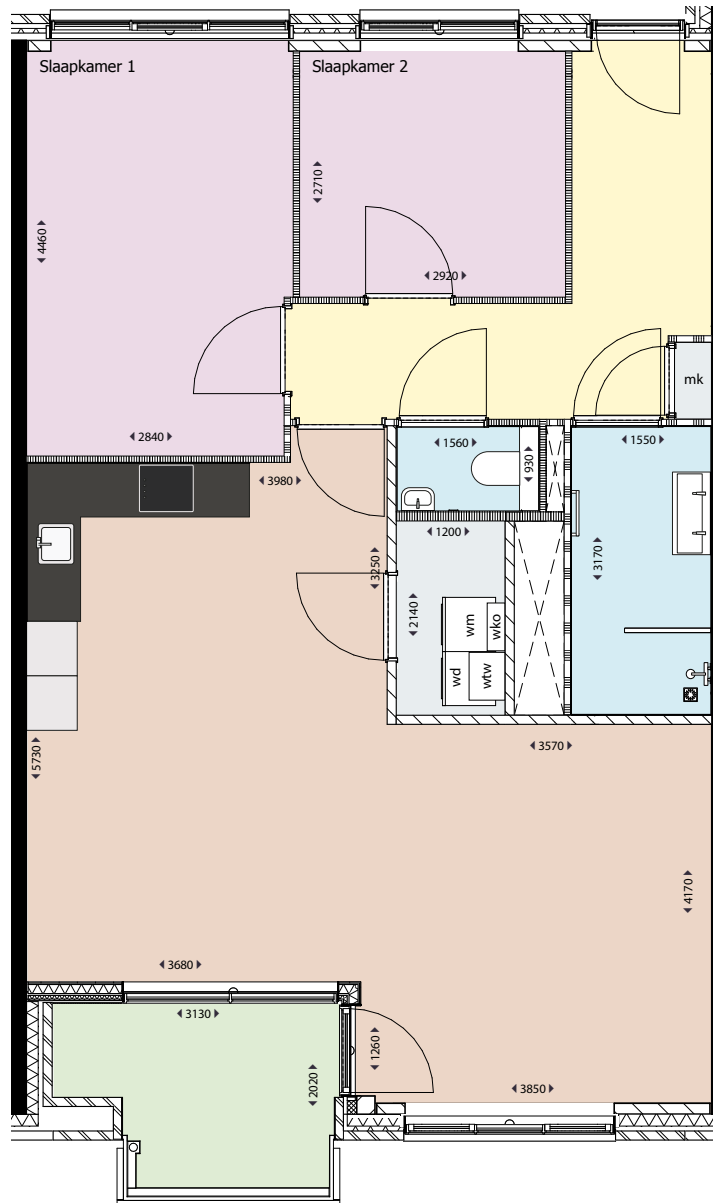

WESTERGRACHT

PLAZA WEST

HAARLEM

MENNO SIMONSWEG

Type B2

Adres: Lutherlaan 63, 105, 147

Soort: 3-kamerappartement

Verdieping: 1e, 2e, 3e verdieping

Gebruiksoppervlakte: 81 m²

Buitenruimte: 6 m²

Legenda

Woonkamer/Keuken	Toilet/Badkamer	wm/wd: Wasmachine/wasdroger	mk: Meterkast
Slaapkamer	Hal	wko: Warmte- en koudeopslag	
Buitenruimte	Berging/Kast	wtw: WarmteTerugWinning	

Balkon
gelegen op het
Zuidoosten

We hebben erg ons best gedaan op deze plattegrond. Toch kan er misschien een foutje ingeslopen zijn. Daarom kunnen er geen rechten aan worden ontleend.