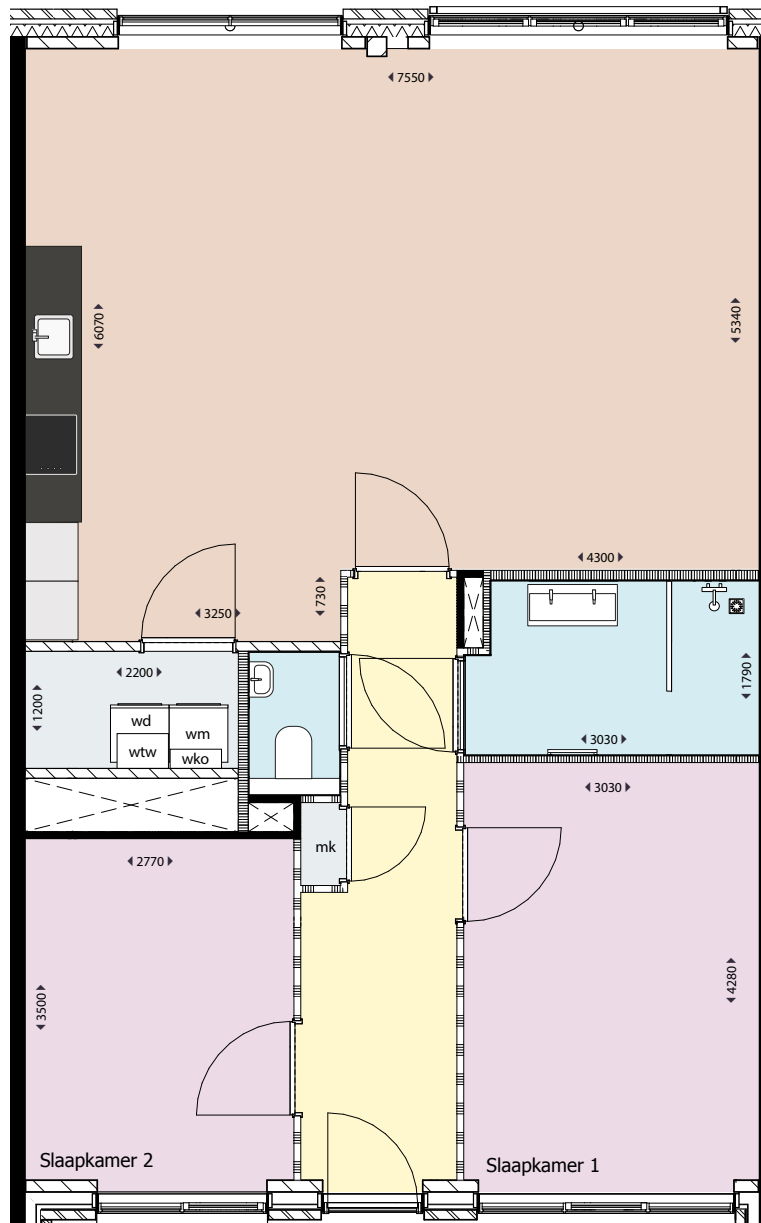

HAARLEM

MENNO SIMONSWEG

Type Do2 .sp

Adres: Lutherlaan 3

Soort: 3-kamerappartement

Verdieping: Begane grond

Gebruiksoppervlakte: 87 m²

Legenda