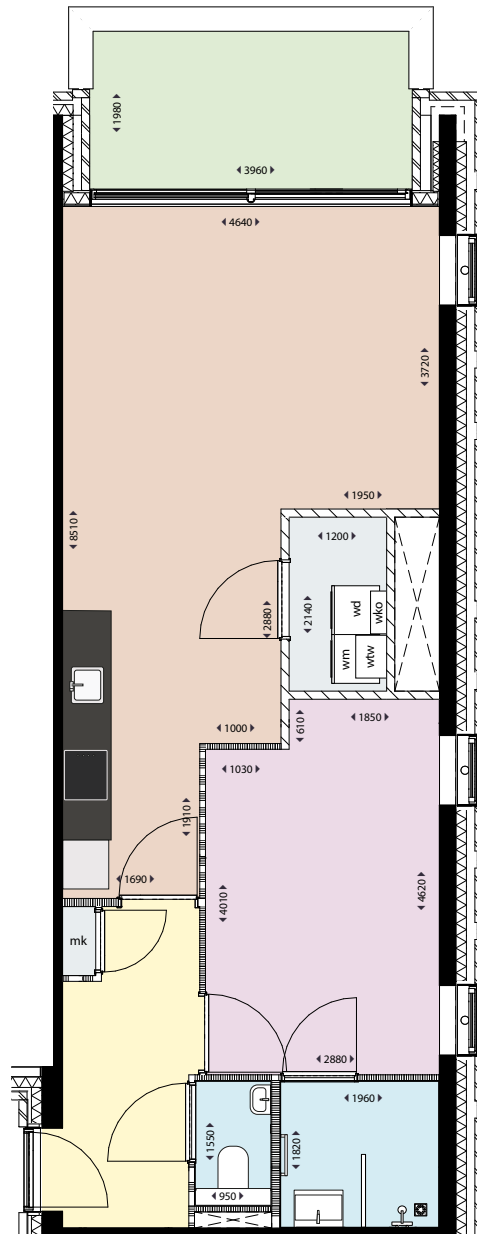

HAARLEM

MENNO SIMONSWEG

Type E .sp

Adres: Lutherlaan 7

Soort: 2-kamerappartement

Verdieping: Begane grond

Gebruiksoppervlakte: 57 m²

Buitenruimte: 7 m²