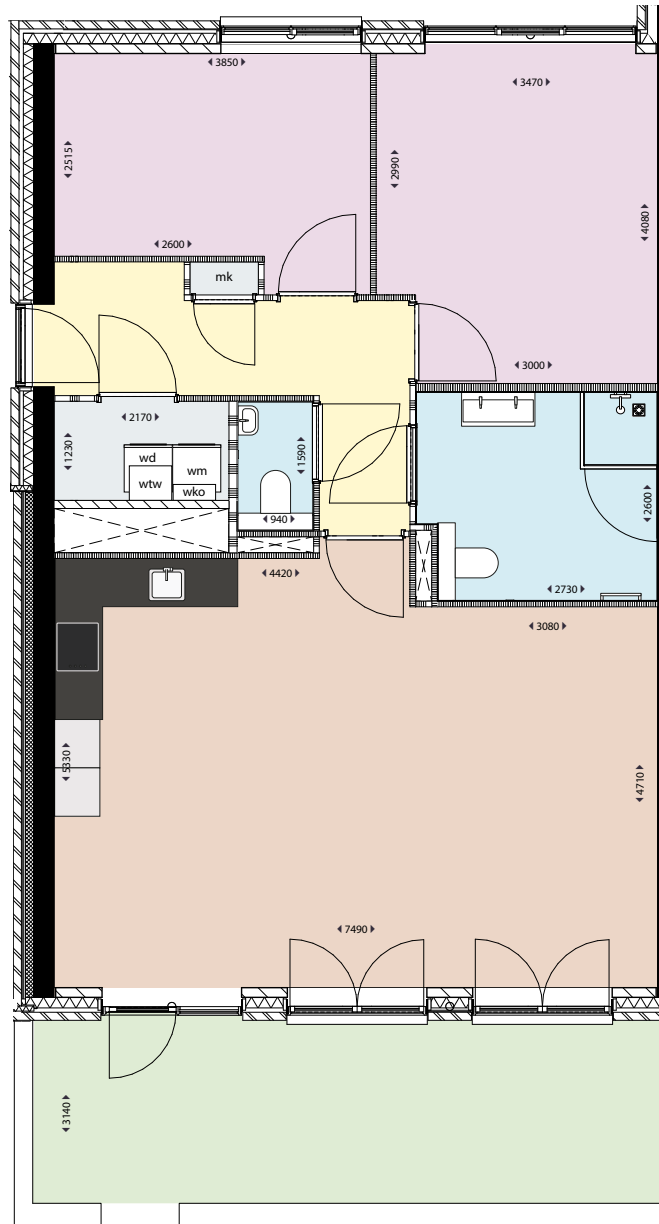

Adres: Lutherlaan 25

Soort: 3-kamerappartement

Verdieping: Begane grond

Gebruiksoppervlakte: 85 m²

Buitenruimte: 25 m²

Legenda

- | | | | |
|------------------|-----------------|------------------------------------|----------------------|
| Woonkamer/Keuken | Toilet/Badkamer | wm/wd: Wasmachine/wasdroger | mk: Meterkast |
| Slaapkamer | Hal | wko: Warmte- en koudeopslag | |
| Buitenruimte | Berging/Kast | wtw: WarmteTerugWinning | |