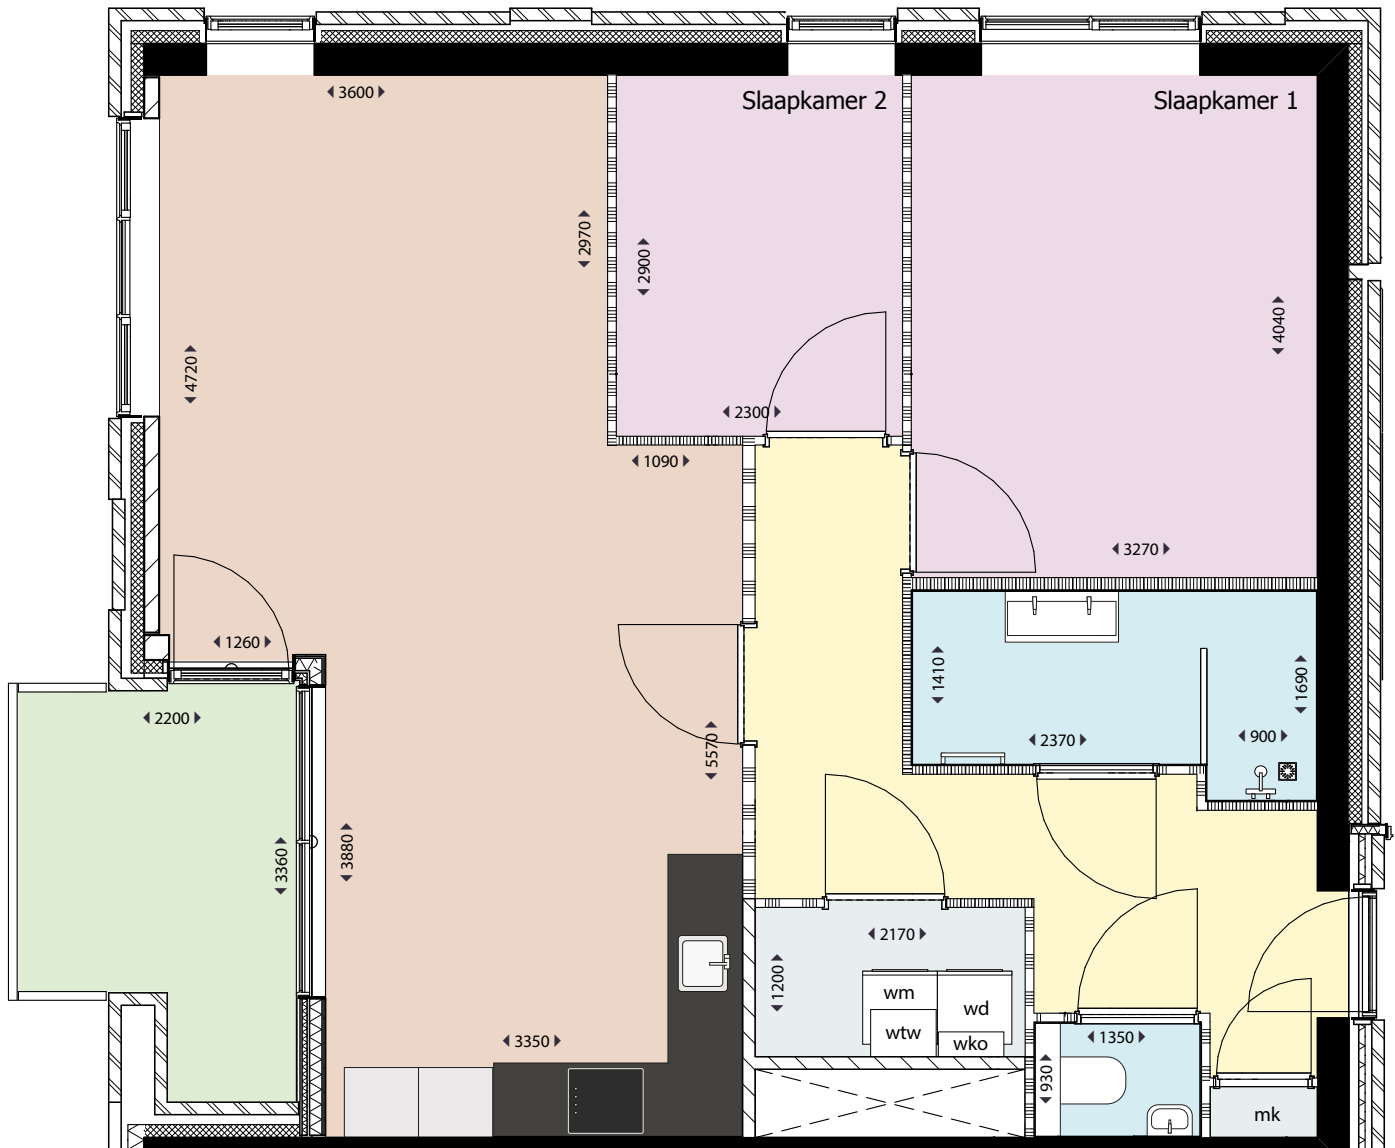

WESTERGRACHT

PLAZA WEST

HAARLEM

MENNO SIMONSWEG

Type G1

Adres: Lutherlaan 77, 119, 161, 203

Soort: 3-kamerappartement

Verdieping: 1e, 2e, 3e, 4e verdieping

Gebruiksoppervlakte: 74 m²

Buitenruimte: 6 m²

Legenda

Woonkamer/Keuken	Toilet/Badkamer	wm/wd: Wasmachine/wasdroger	mk: Meterkast
Slaapkamer	Hal	wko: Warmte- en koudeopslag	
Buitenruimte	Berging/Kast	wtw: WarmteTerugWinning	

Balkon
gelegen op het
Zuidwesten