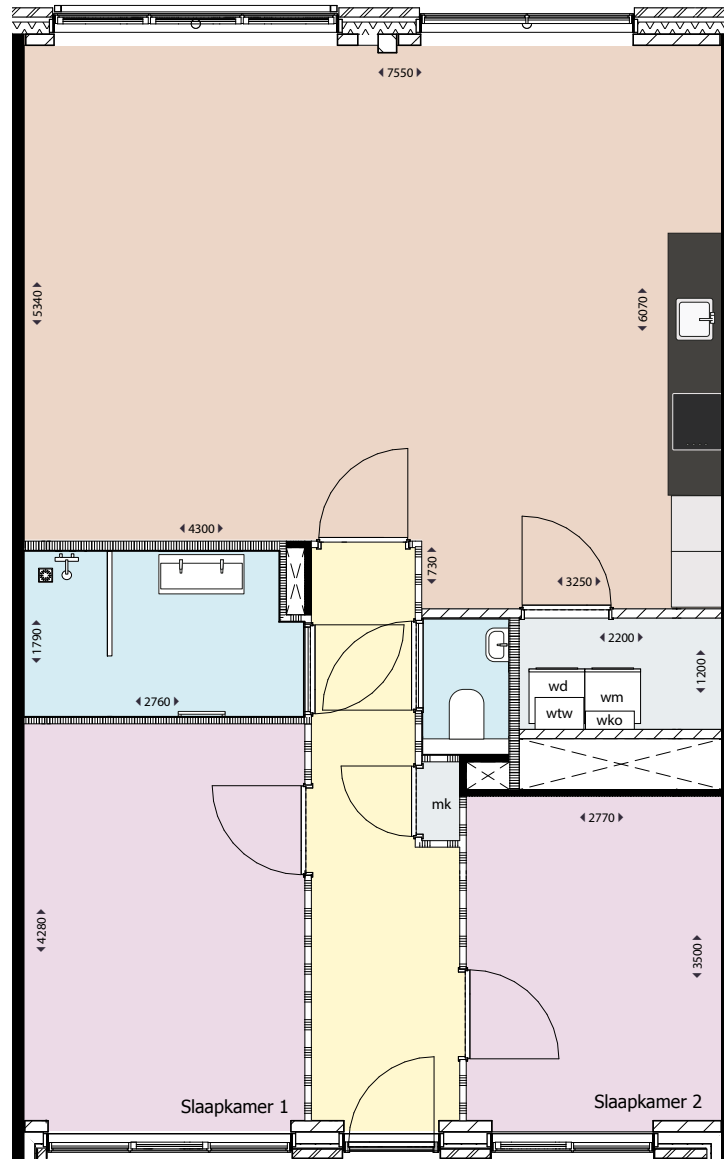

HAARLEM

MENNO SIMONSWEG

Type Do2

Adres: Lutherlaan 5

Soort: 3-kamerappartement

Verdieping: Begane grond

Gebruiksoppervlakte: 87 m²

Legenda