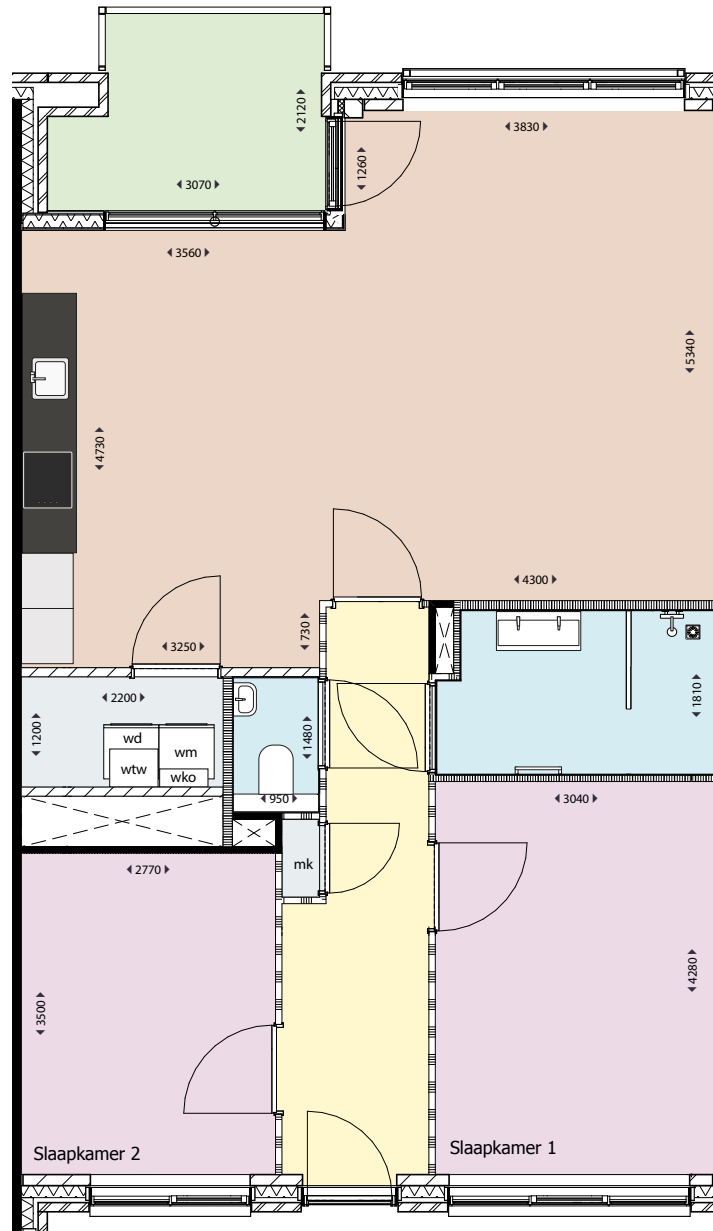

WESTERGRACHT

PLAZA WEST

HAARLEM

MENNO SIMONSWEG

Type D .sp

Adres: Lutherlaan 45, 87, 129

Soort: 3-kamerappartement

Verdieping: 1e, 2e, 3e verdieping

Gebruiksoppervlakte: 81 m²

Buitenruimte: 6 m²

Legenda

Woonkamer/Keuken	Toilet/Badkamer	wm/wd: Wasmachine/wasdroger	mk: Meterkast
Slaapkamer	Hal	wko: Warmte- en koudeopslag	
Buitenruimte	Berging/Kast	wtw: WarmteTerugWinning	

Balkon
gelegen op het
Noordwesten

We hebben erg ons best gedaan op deze plattegrond. Toch kan er misschien een foutje ingeslopen zijn. Daarom kunnen er geen rechten aan worden ontleend.