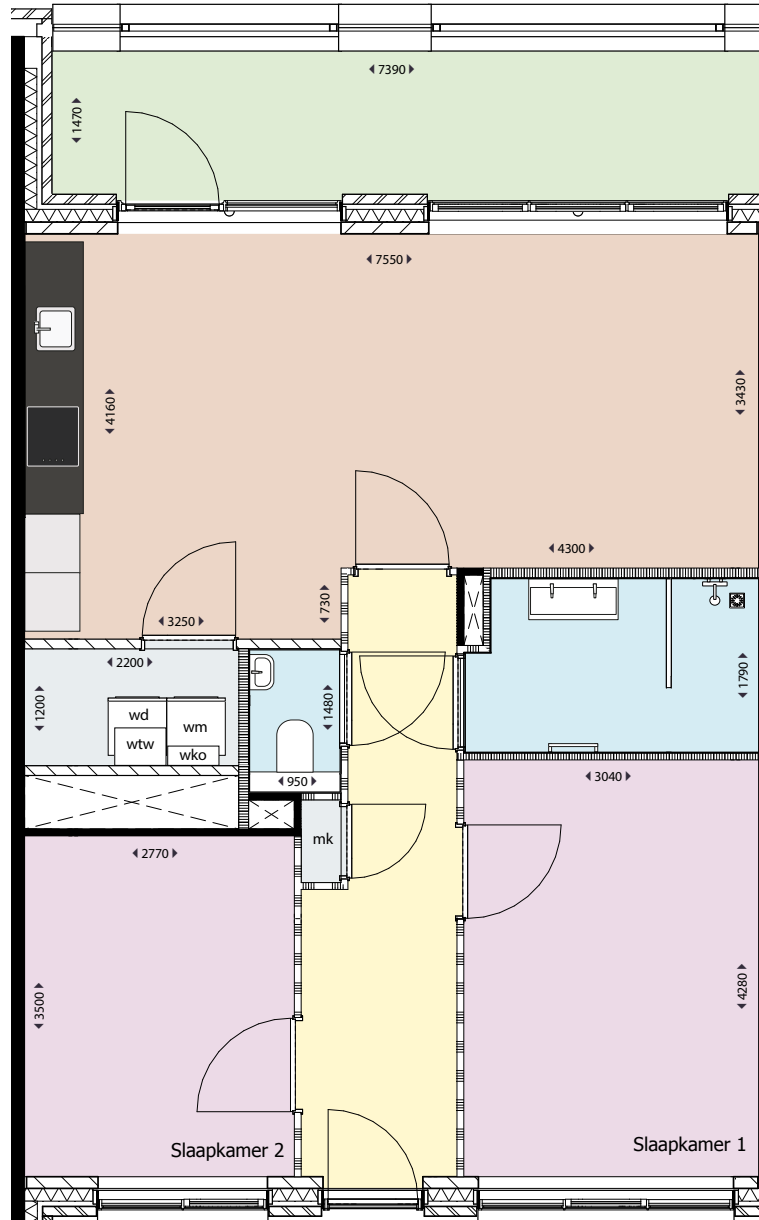

WESTERGRACHT

PLAZA WEST

HAARLEM

MENNO SIMONSWEG

Type D1.1 .sp

Adres: Lutherlaan 171

Soort: 3-kamerappartement

Verdieping: 4e verdieping

Gebruiksoppervlakte: 72 m²

Buitenruimte: 11 m²

Legenda

Woonkamer/Keuken	Toilet/Badkamer	wm/wd: Wasmachine/wasdroger	mk: Meterkast
Slaapkamer	Hal	wko: Warmte- en koudeopslag	
Buitenruimte	Berging/Kast	wtw: WarmteTerugWinning	

Dakterras
gelegen op het
Noordwesten