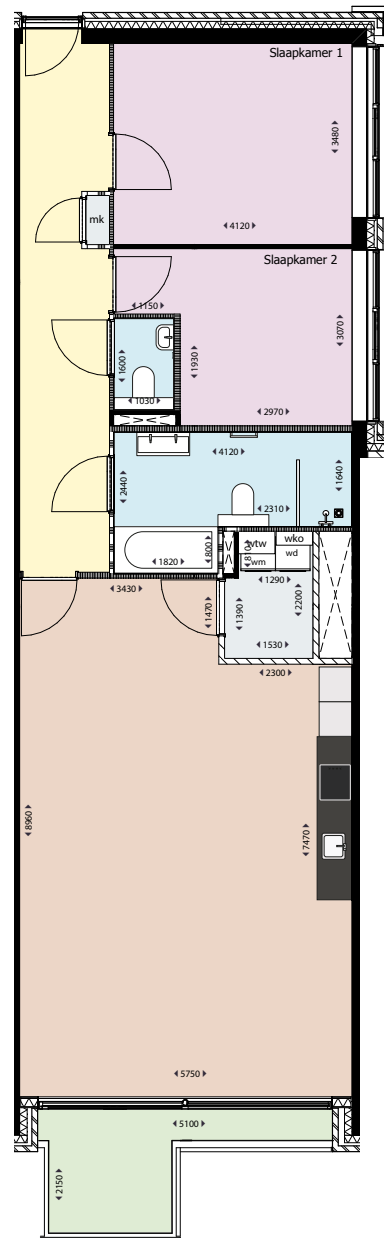

WESTERGRACHT

PLAZA WEST

HAARLEM

MENNO SIMONSWEG

Type C3 .sp

Adres: Lutherlaan 101, 143, 185

Soort: 3-kamerappartement

Verdieping: 2e, 3e, 4e verdieping

Gebruiksoppervlakte: 103 m²

Buitenruimte: 7 m²; Balkon afwijkend van linker en rechter kant

Balkon links: 185

Balkon rechts: 101, 143

Legenda

Woonkamer/Keuken

Toilet/Badkamer

wm/wd: Wasmachine/wasdroger

mk: Meterkast

Slaapkamer

Hal

wko: Warmte- en koudeopslag

Buitenruimte

Berging/Kast

wtw: WarmteTerugWinning

Balkon
gelegen op het
Zuidoosten