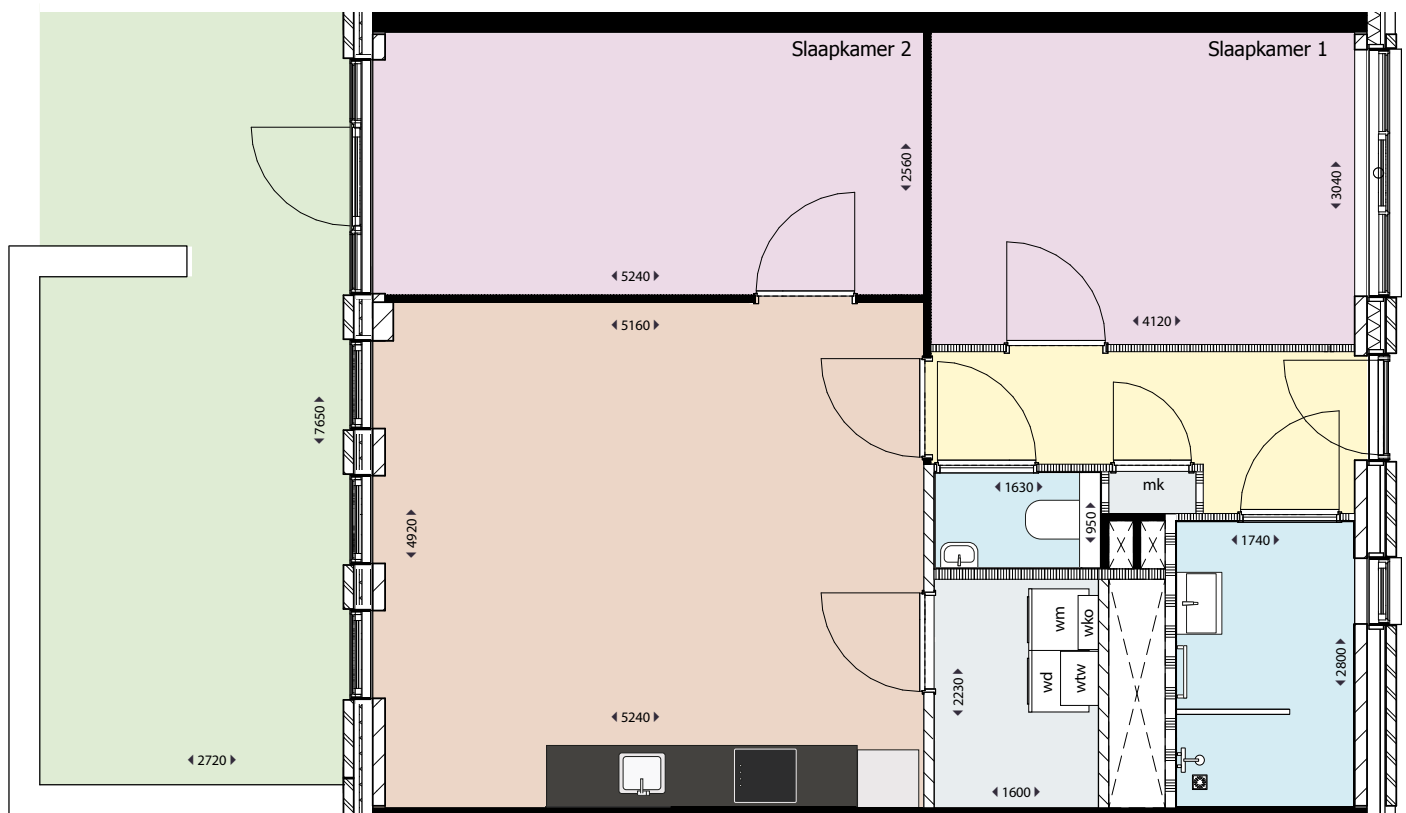

WESTERGRACHT

PLAZA WEST

HAARLEM

MENNO SIMONSWEG

Type H1 .sp

Adres: Lutherlaan 29, 33

Soort: 3-kamerappartement

Verdieping: Begane grond

Gebruiksoppervlakte: 70 m²

Buitenruimte: 22 m²

Legenda

Woonkamer/Keuken	Toilet/Badkamer	wm/wd: Wasmachine/wasdroger	mk: Meterkast
Slaapkamer	Hal	wko: Warmte- en koudeopslag	
Buitenruimte	Berging/Kast	wtw: WarmteTerugWinning	

Terras
gelegen op het
Zuidwesten

We hebben erg ons best gedaan op deze plattegrond. Toch kan er misschien een foutje ingeslopen zijn. Daarom kunnen er geen rechten aan worden ontleend.