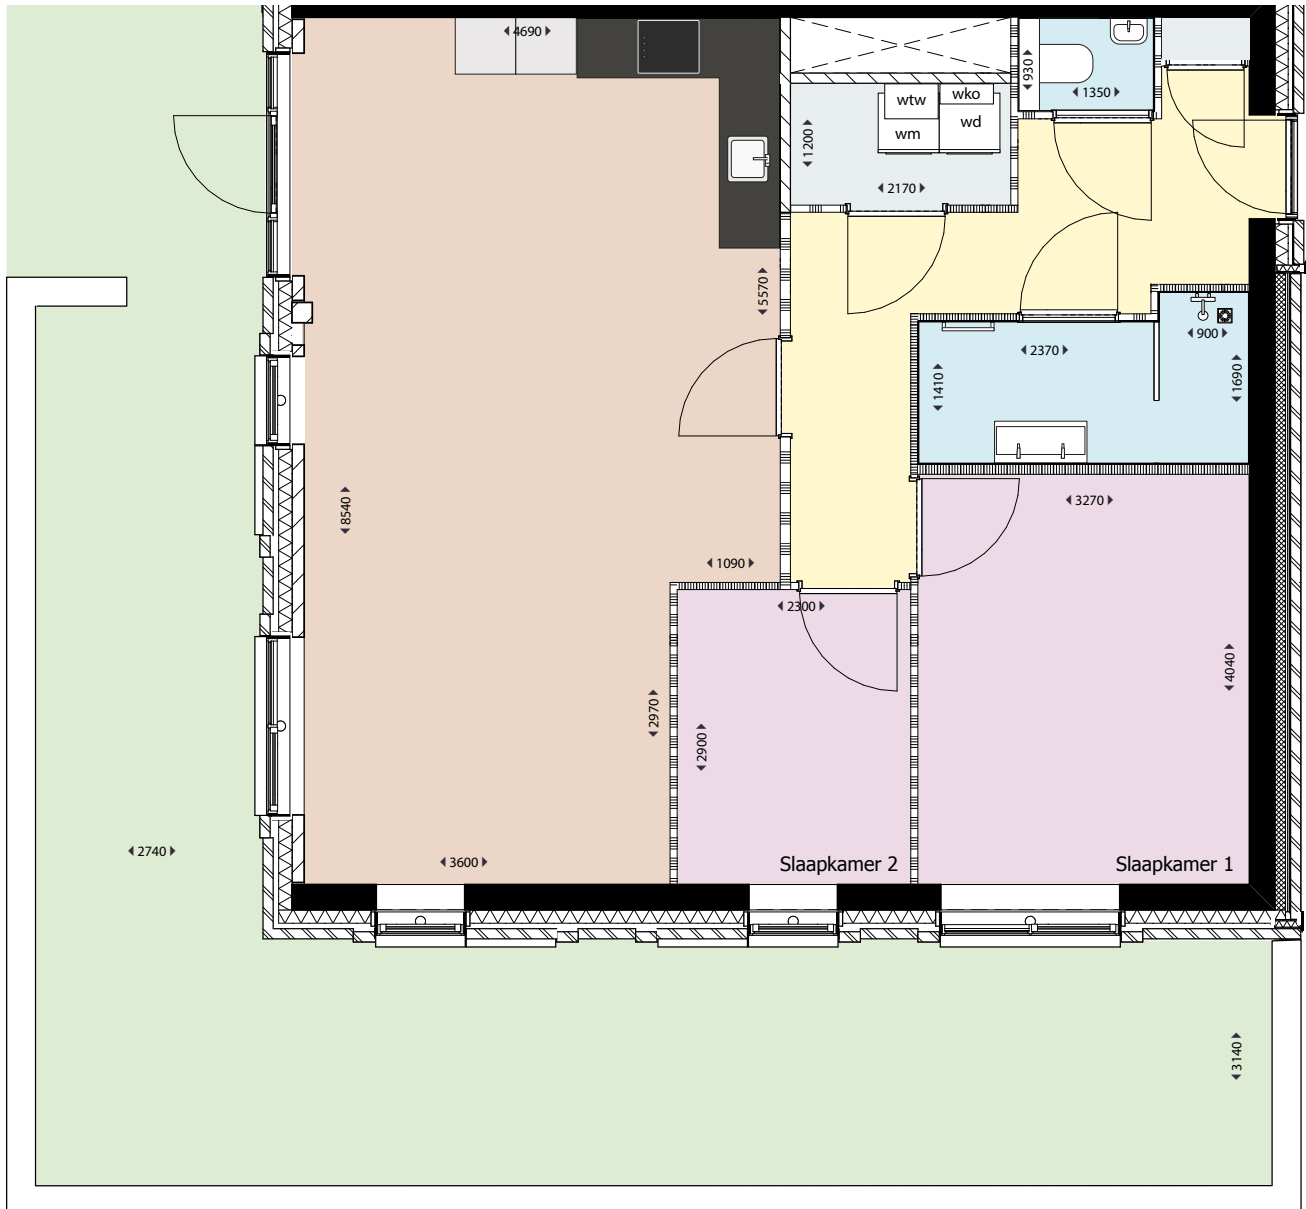

WESTERGRACHT

PLAZA WEST

HAARLEM

MENNO SIMONSWEG

Type G .sp

Adres: Lutherlaan 27

Soort: 3-kamerappartement

Verdieping: Begane grond

Gebruiksoppervlakte: 79 m²

Buitenruimte: 65 m²

Legenda

Woonkamer/Keuken	Toilet/Badkamer	wm/wd: Wasmachine/wasdroger	mk: Meterkast
Slaapkamer	Hal	wko: Warmte- en koudeopslag	
Buitenruimte	Berging/Kast	wtw: WarmteTerugWinning	

Terras
gelegen op het
Zuidwesten/Zuidoosten

We hebben erg ons best gedaan op deze plattegrond. Toch kan er misschien een foutje ingeslopen zijn. Daarom kunnen er geen rechten aan worden ontleend.