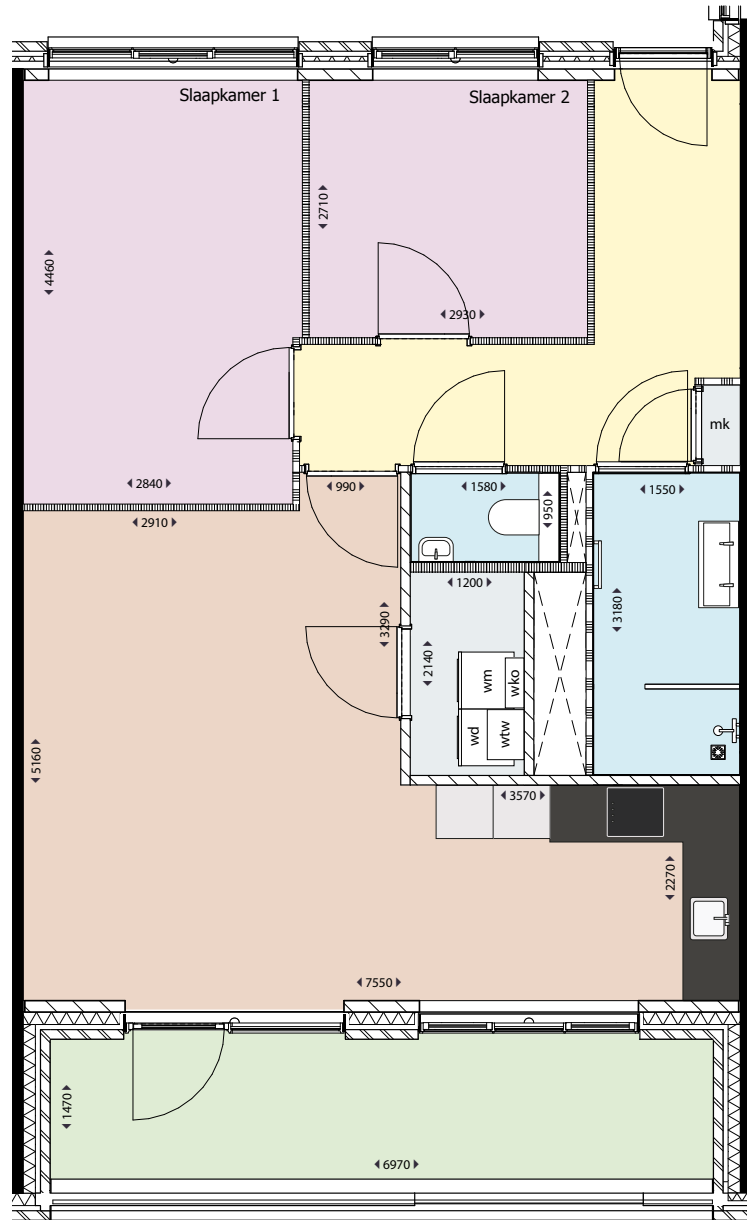

HAARLEM

MENNO SIMONSWEG

Type B1

Adres: Lutherlaan 189

Soort: 3-kamerappartement

Verdieping: 4e verdieping

Gebruiksoppervlakte: 72 m²

Buitenruimte: 10 m²