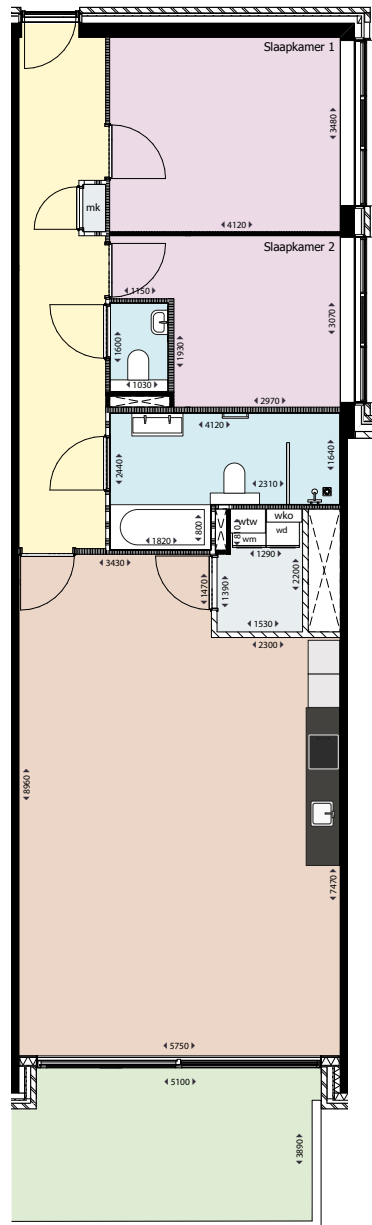

WESTERGRACHT

PLAZA WEST

HAARLEM

MENNO SIMONSWEG

Type C1 .sp

Adres: Lutherlaan 59

Soort: 3-kamerappartement

Verdieping: 1e verdieping

Gebruiksoppervlakte: 103 m²

Buitenruimte: 7 m²

Legenda

Woonkamer/Keuken	Toilet/Badkamer	wm/wd: Wasmachine/wasdroger	mk: Meterkast
Slaapkamer	Hal	wko: Warmte- en koudeopslag	
Buitenruimte	Berging/Kast	wtw: WarmteTerugWinning	

Balkon
gelegen op het
Zuidoosten

We hebben erg ons best gedaan op deze plattegrond. Toch kan er misschien een foutje ingeslopen zijn. Daarom kunnen er geen rechten aan worden ontleend.