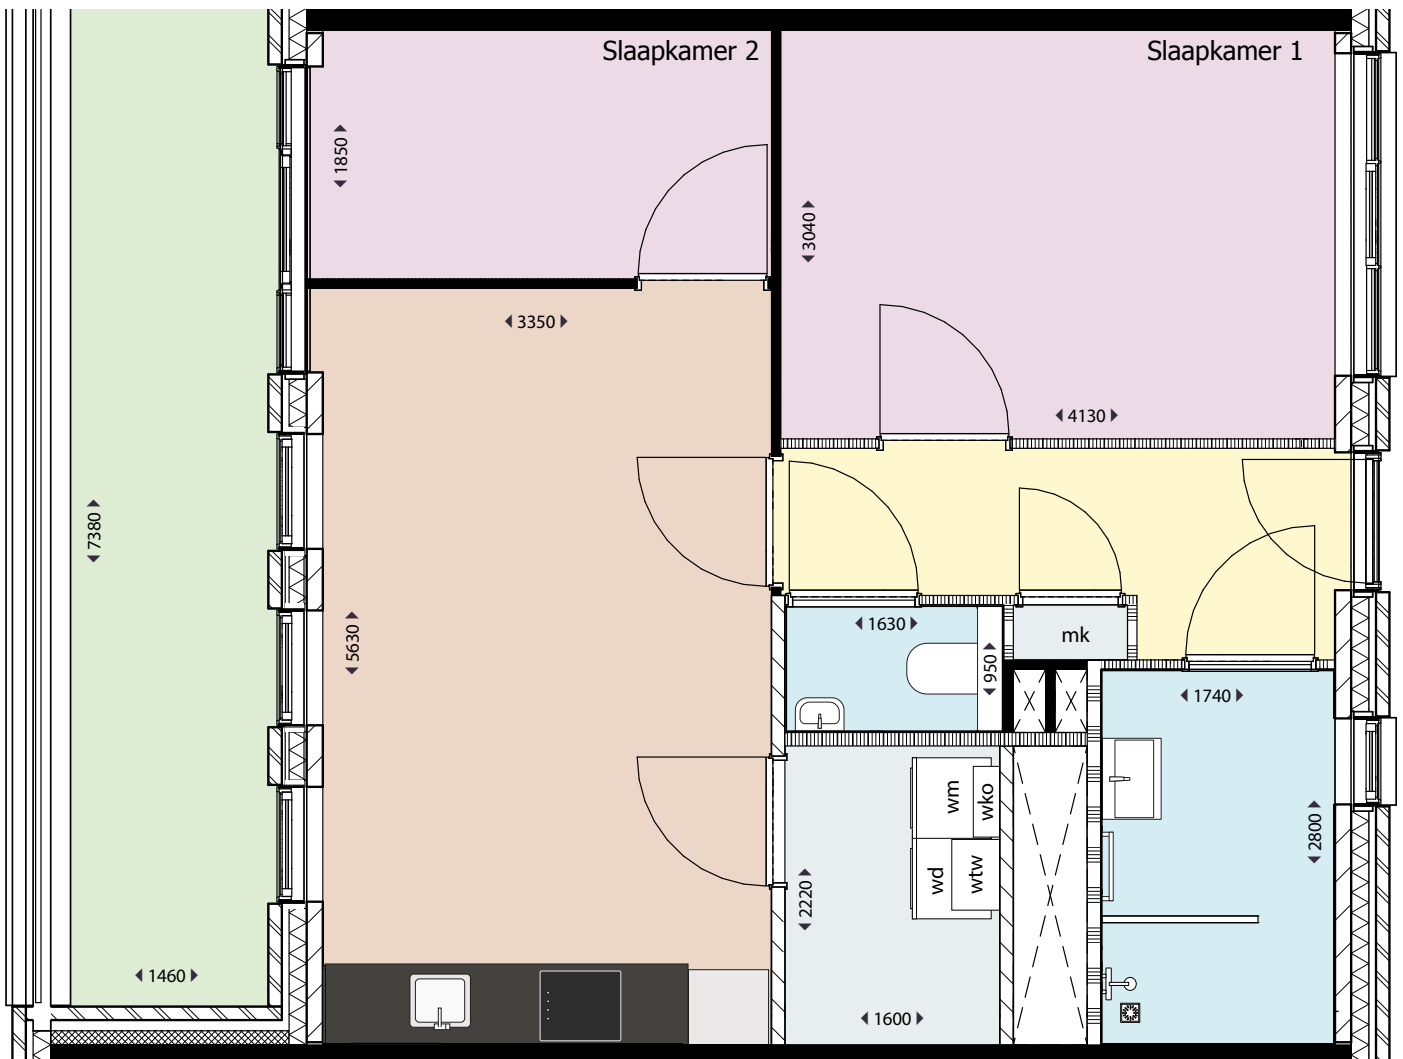

WESTERGRACHT

PLAZA WEST

HAARLEM

MENNO SIMONSWEG

Type H4 .sp

Adres: Lutherlaan 195

Soort: 3-kamerappartement

Verdieping: 4e verdieping

Gebruiksoppervlakte: 55 m²

Buitenruimte: 11 m²

Legenda

Woonkamer/Keuken	Toilet/Badkamer	wm/wd: Wasmachine/wasdroger	mk: Meterkast
Slaapkamer	Hal	wko: Warmte- en koudeopslag	
Buitenruimte	Berging/Kast	wtw: WarmteTerugWinning	

Dakterras
gelegen op het
Zuidwesten

We hebben erg ons best gedaan op deze plattegrond. Toch kan er misschien een foutje ingeslopen zijn. Daarom kunnen er geen rechten aan worden ontleend.