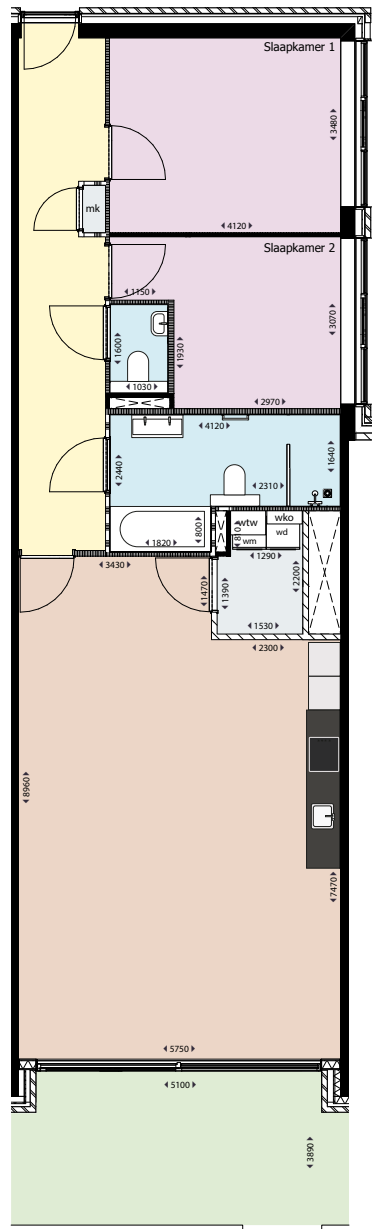

WESTERGRACHT

PLAZA WEST

HAARLEM

MENNO SIMONSWEG

Type C .sp

Adres: Lutherlaan 19

Soort: 3-kamerappartement

Verdieping: Begane grond

Gebruiksoppervlakte: 105 m²

Buitenruimte: 21 m²

Legenda

Woonkamer/Keuken	Toilet/Badkamer	wm/wd: Wasmachine/wasdroger	mk: Meterkast
Slaapkamer	Hal	wko: Warmte- en koudeopslag	
Buitenruimte	Berging/Kast	wtw: WarmteTerugWinning	

Terras
gelegen op het
Zuidoosten

We hebben erg ons best gedaan op deze plattegrond. Toch kan er misschien een foutje ingeslopen zijn. Daarom kunnen er geen rechten aan worden ontleend.