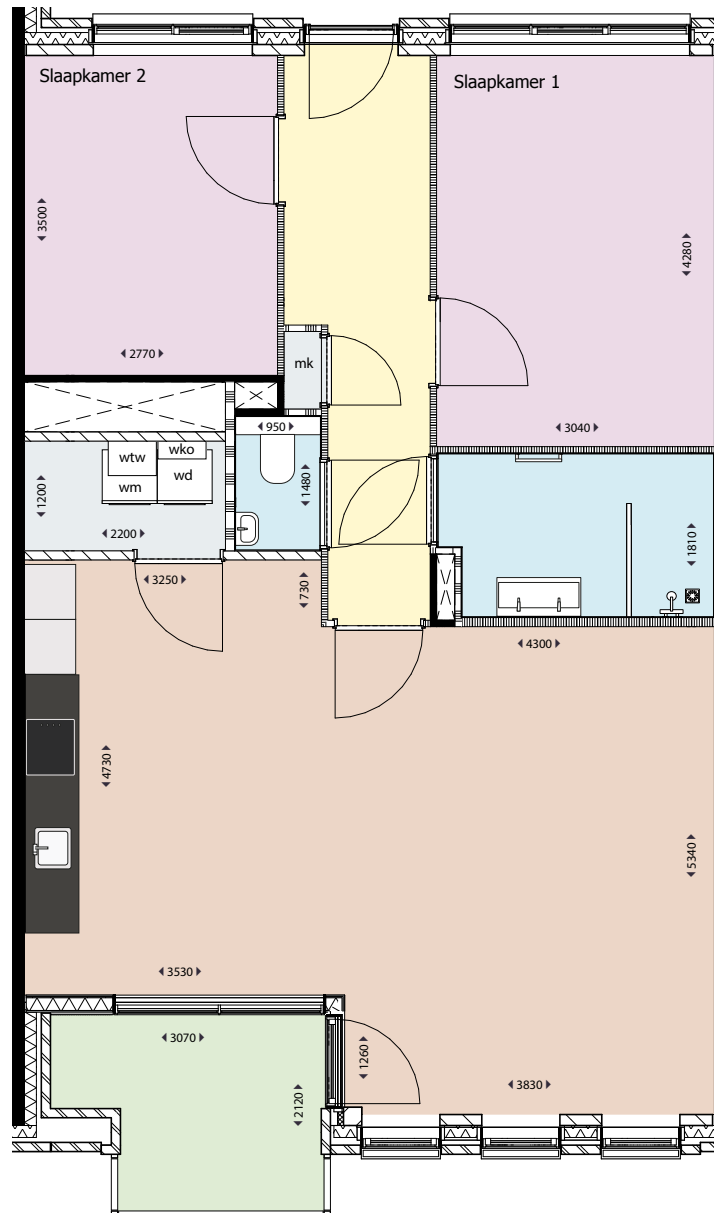

HAARLEM

MENNO SIMONSWEG

Type Da1

Adres: Lutherlaan 57, 99, 141

Soort: 3-kamerappartement

Verdieping: 1e, 2e, 3e verdieping

Gebruiksoppervlakte: 81 m²

Buitenruimte: 6 m²