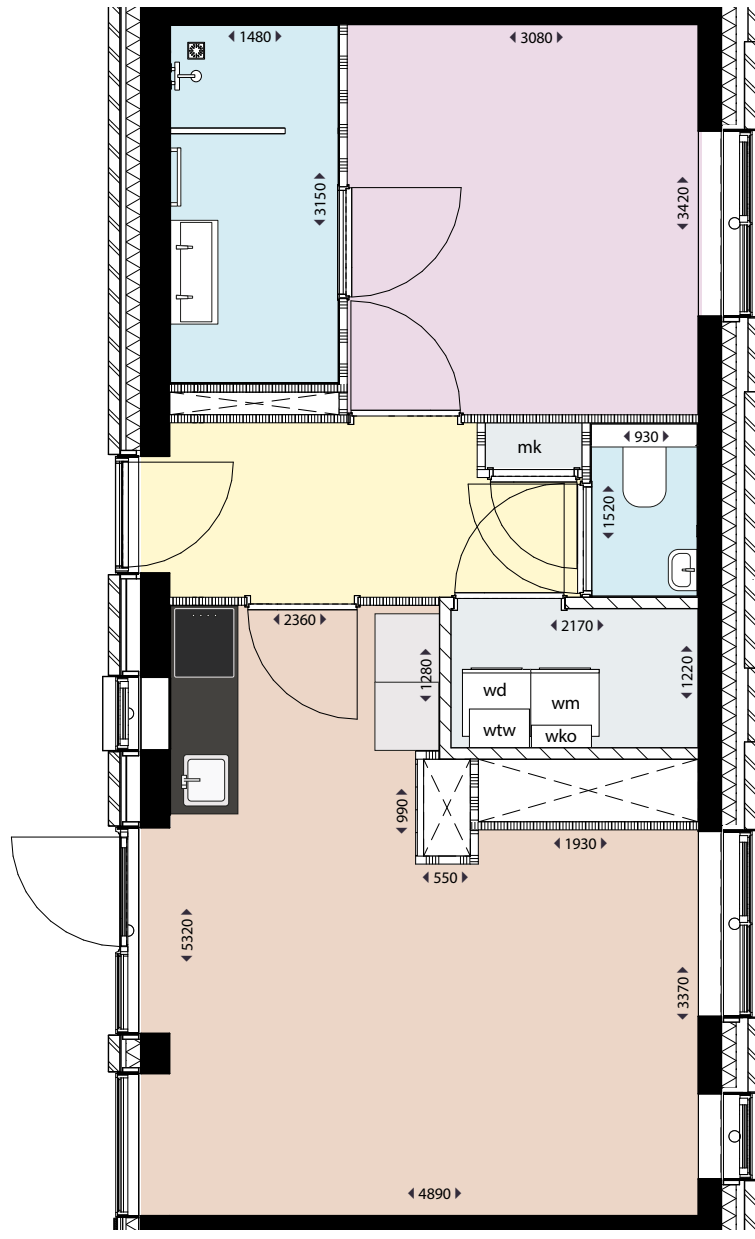

HAARLEM

MENNO SIMONSWEG

Type J

Adres: Lutherlaan 9

Soort: 2-kamerappartement

Verdieping: Begane grond

Gebruiksoppervlakte: 48 m²

Legenda