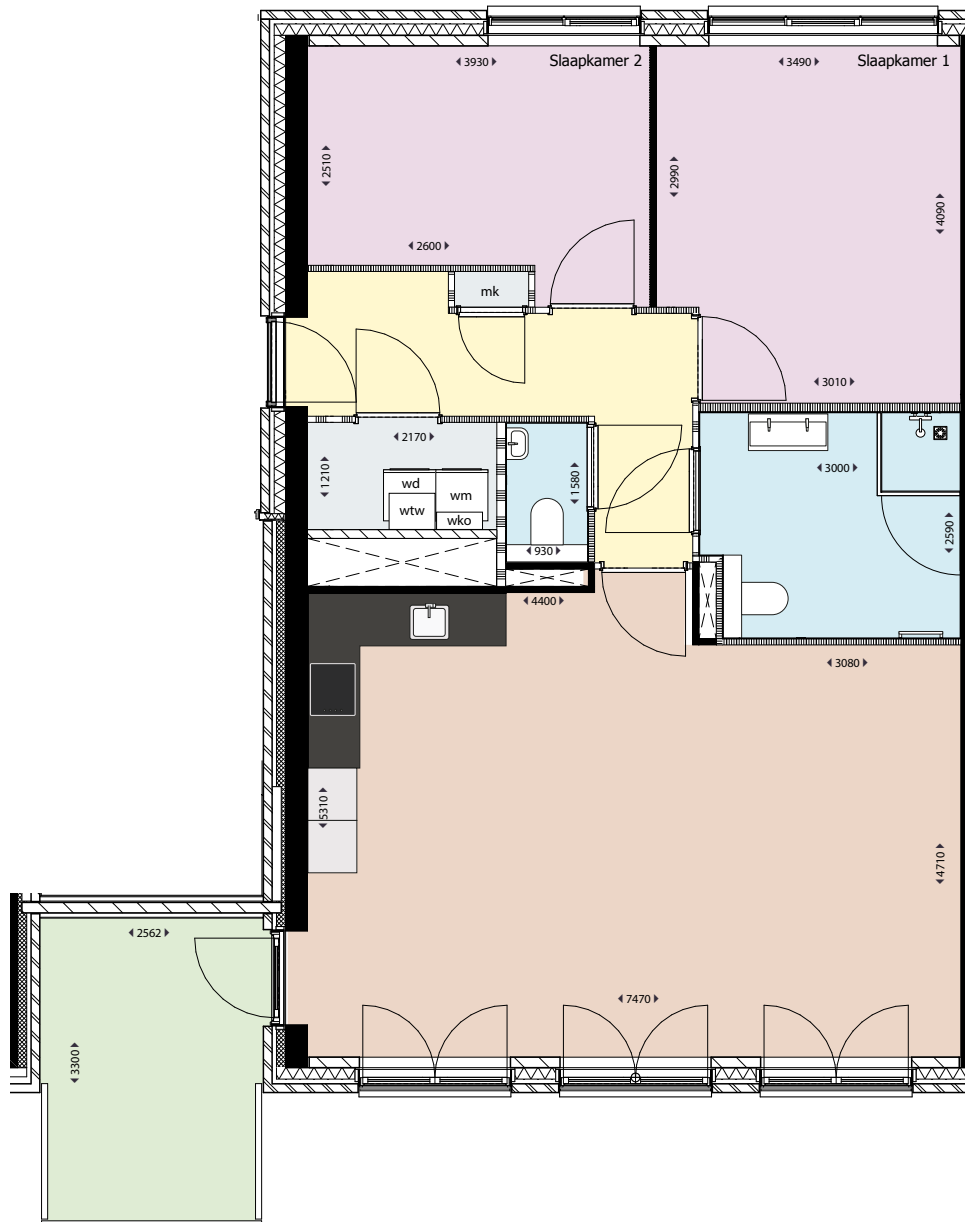

HAARLEM

MENNO SIMONSWEG

Type A1 .sp

Adres: Lutherlaan 65, 107, 149, 191

Soort: 3-kamerappartement

Verdieping: 1e, 2e, 3e, 4e verdieping

Gebruiksoppervlakte: 85 m²

Buitenruimte: 8 m²