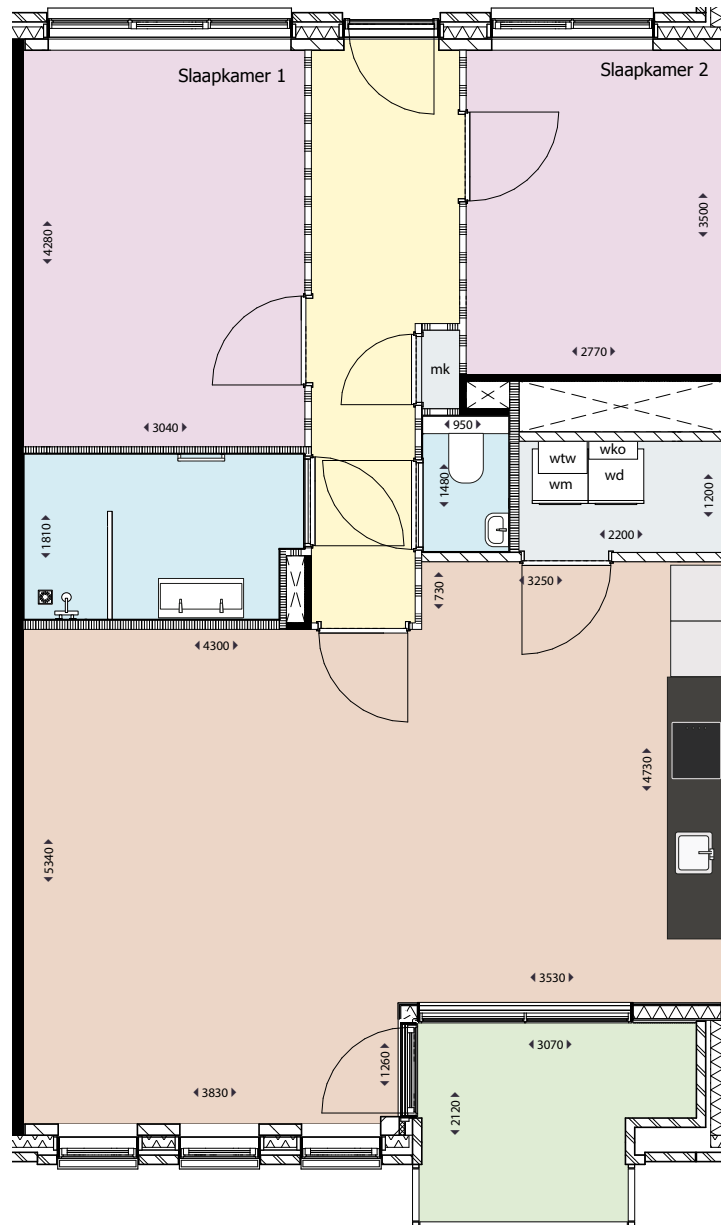

HAARLEM

MENNO SIMONSWEG

Type Da1 .sp

Adres: Lutherlaan 55, 97, 139

Soort: 3-kamerappartement

Verdieping: 1e, 2e, 3e verdieping

Gebruiksoppervlakte: 81 m²

Buitenruimte: 6 m²