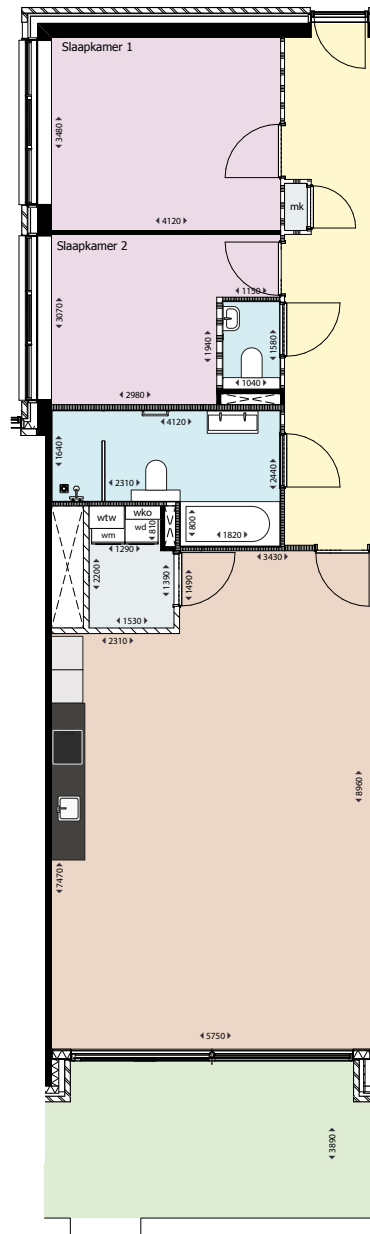

WESTERGRACHT

PLAZA WEST

HAARLEM

MENNO SIMONSWEG

Type C

Adres: Lutherlaan 21

Soort: 3-kamerappartement

Verdieping: Begane grond

Gebruiksoppervlakte: 105 m²

Buitenruimte: 21 m²

Legenda

Woonkamer/Keuken	Toilet/Badkamer	wm/wd: Wasmachine/wasdroger	mk: Meterkast
Slaapkamer	Hal	wko: Warmte- en koudeopslag	
Buitenruimte	Berging/Kast	wtw: WarmteTerugWinning	

Terras
gelegen op het
Zuidoosten

We hebben erg ons best gedaan op deze plattegrond. Toch kan er misschien een foutje ingeslopen zijn. Daarom kunnen er geen rechten aan worden ontleend.