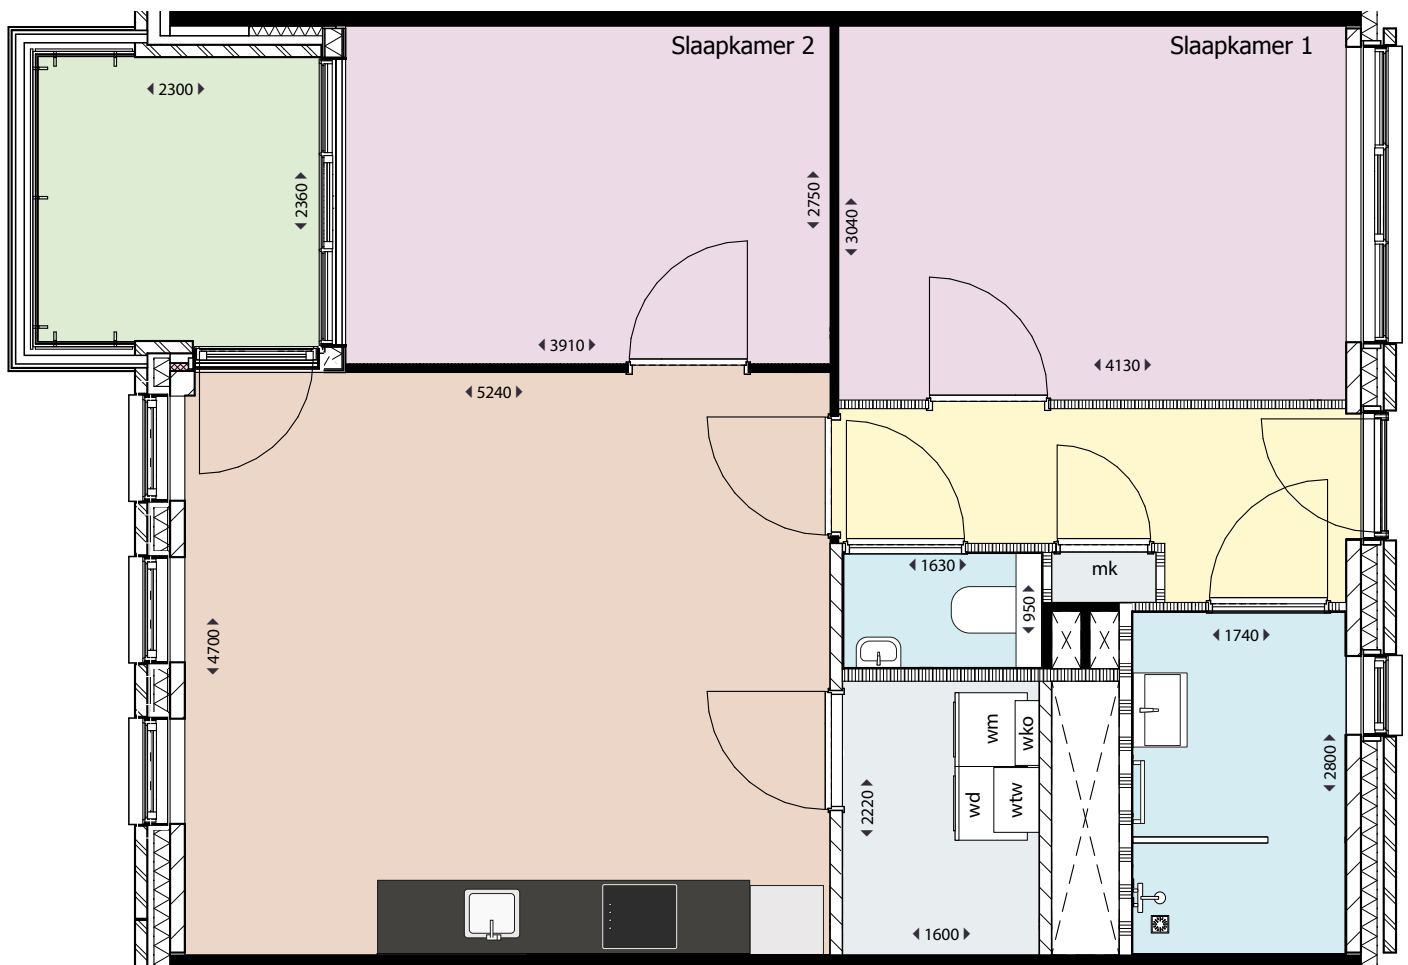

WESTERGRACHT

PLAZA WEST

HAARLEM

MENNO SIMONSWEG

Type H3 .sp

Adres: Lutherlaan 69, 111, 153

Soort: 3-kamerappartement

Verdieping: 1e, 2e, 3e verdieping

Gebruiksoppervlakte: 65 m²

Buitenruimte: 5 m²

Legenda

Woonkamer/Keuken	Toilet/Badkamer	wm/wd: Wasmachine/wasdroger	mk: Meterkast
Slaapkamer	Hal	wko: Warmte- en koudeopslag	
Buitenruimte	Berging/Kast	wtw: WarmteTerugWinning	

Balkon
gelegen op het
Zuidwesten