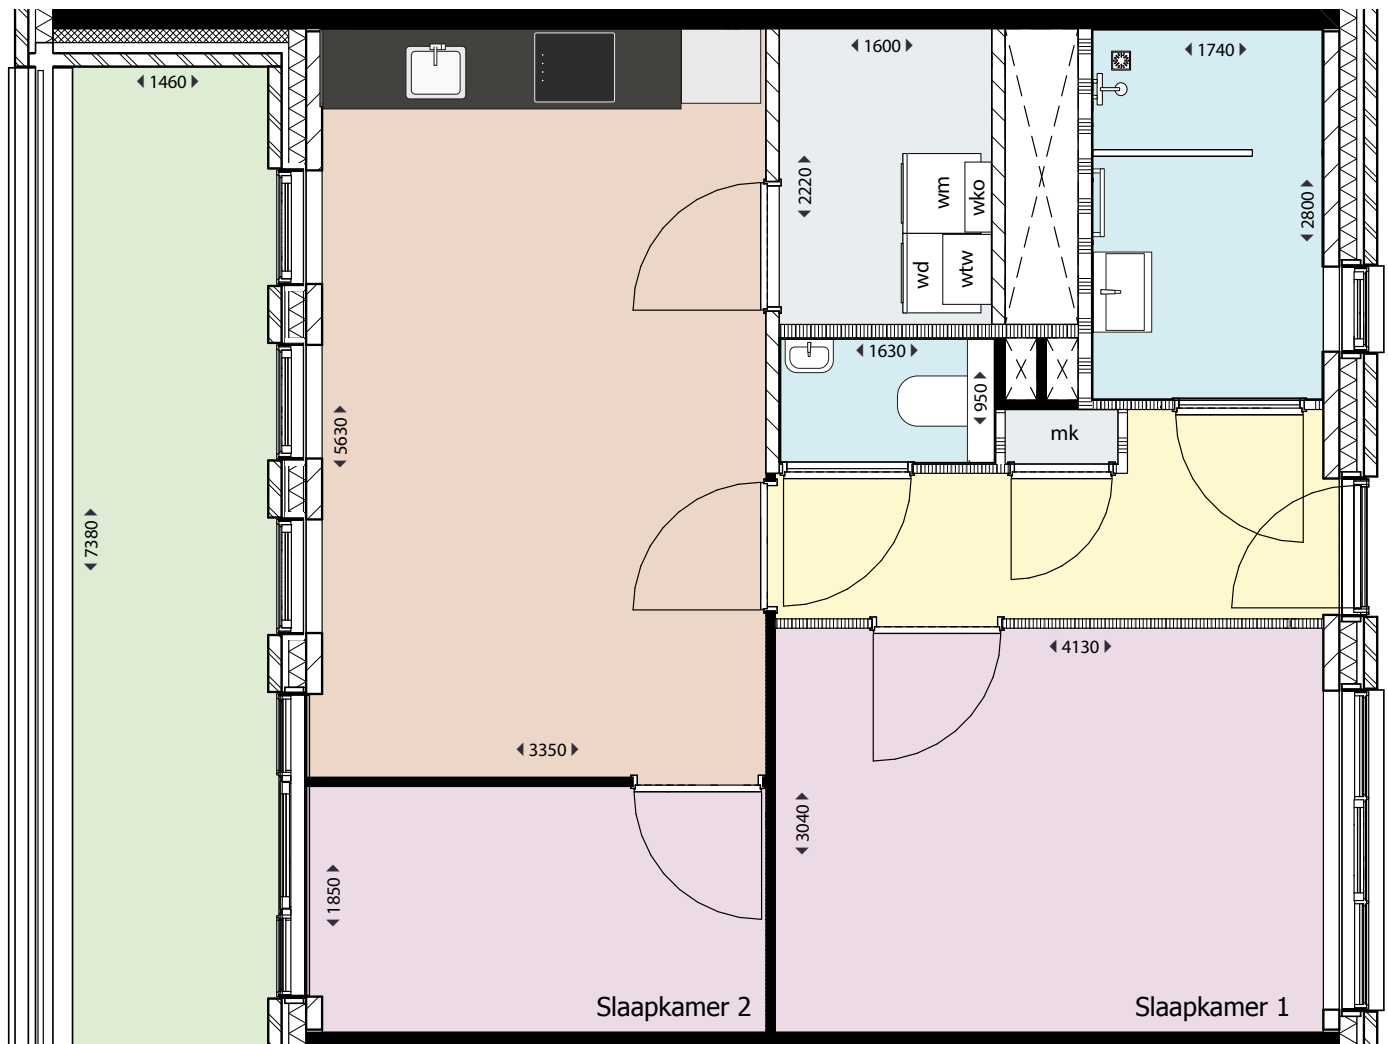

WESTERGRACHT

PLAZA WEST

HAARLEM

MENNO SIMONSWEG

Type H4

Adres: Lutherlaan 197

Soort: 3-kamerappartement

Verdieping: 4e verdieping

Gebruiksoppervlakte: 55 m²

Buitenruimte: 11 m²

Legenda

Woonkamer/Keuken	Toilet/Badkamer	wm/wd: Wasmachine/wasdroger	mk: Meterkast
Slaapkamer	Hal	wko: Warmte- en koudeopslag	
Buitenruimte	Berging/Kast	wtw: WarmteTerugWinning	

Dakterras
gelegen op het
Zuidwesten