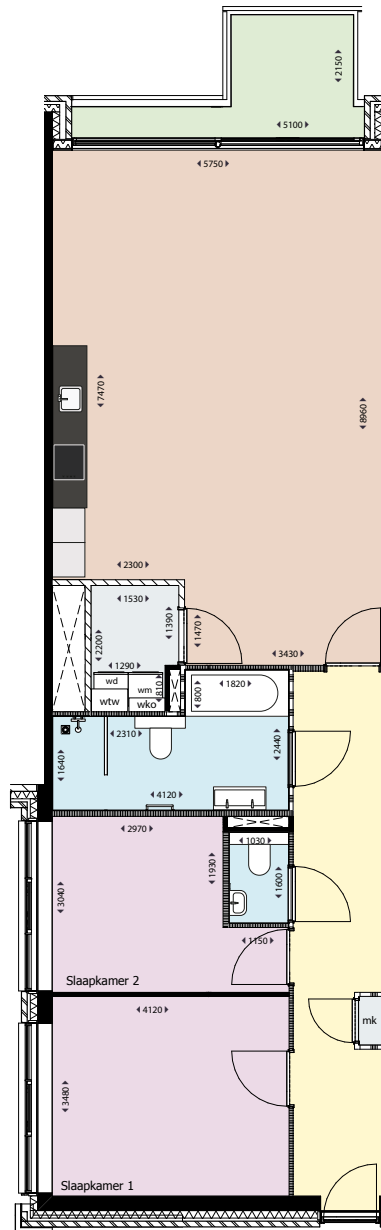

WESTERGRACHT

PLAZA WEST

HAARLEM

MENNO SIMONSWEG

Type C5 .sp

Adres: Lutherlaan 83, 125, 167, 209

Soort: 3-kamerappartement

Verdieping: 1e, 2e, 3e, 4e verdieping

Gebruiksoppervlakte: 103 m²

Buitenruimte: 7 m²; Balkon afwijkend van linker en rechter kant

Balkon links: 83, 209

Balkon rechts: 125, 167

Legenda

Woonkamer/Keuken	Toilet/Badkamer	wm/wd: Wasmachine/wasdroger	mk: Meterkast
Slaapkamer	Hal	wko: Warmte- en koudeopslag	
Buitenruimte	Berging/Kast	wtw: WarmteTerugWinning	

Balkon
gelegen op het
Noordwesten