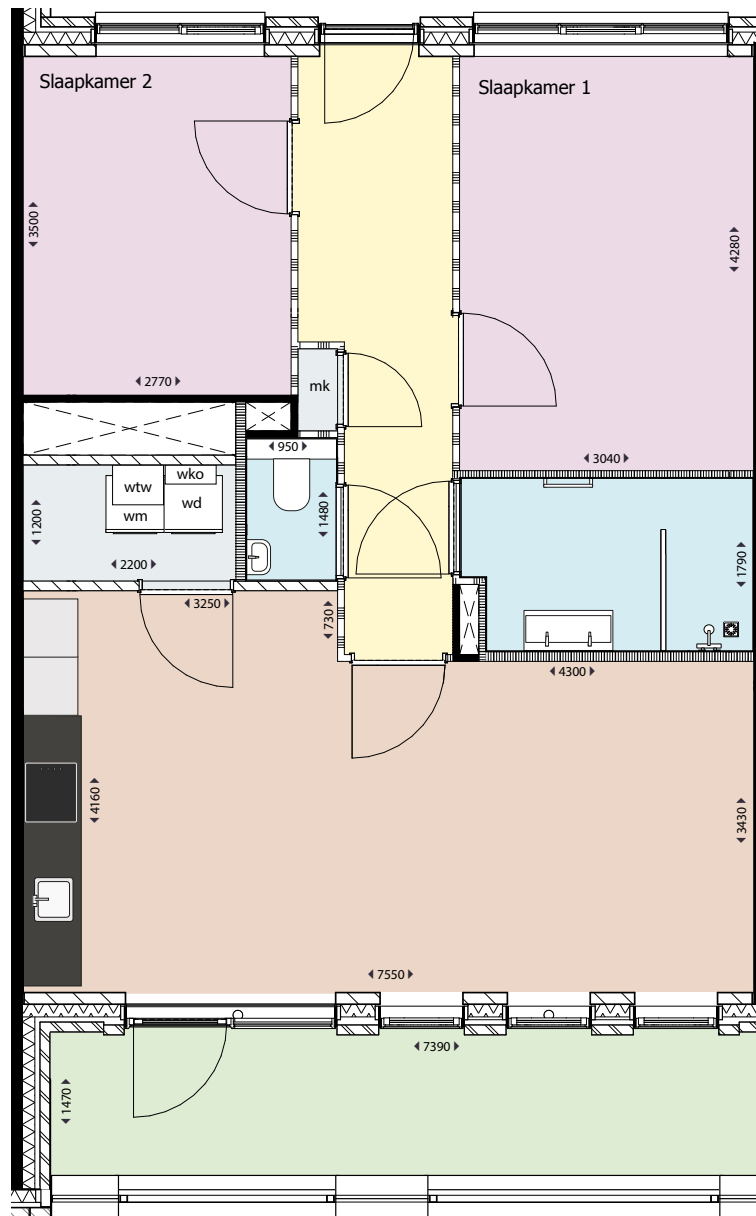

WESTERGRACHT

PLAZA WEST

HAARLEM

MENNO SIMONSWEG

Type D1

Adres: Lutherlaan 183

Soort: 3-kamerappartement

Verdieping: 4e verdieping

Gebruiksoppervlakte: 72 m²

Buitenruimte: 11 m²

Legenda

Woonkamer/Keuken	Toilet/Badkamer	wm/wd: Wasmachine/wasdroger	mk: Meterkast
Slaapkamer	Hal	wko: Warmte- en koudeopslag	
Buitenruimte	Berging/Kast	wtw: WarmteTerugWinning	

Dakterras
gelegen op het
Zuidoosten

We hebben erg ons best gedaan op deze plattegrond. Toch kan er misschien een foutje ingeslopen zijn. Daarom kunnen er geen rechten aan worden ontleend.