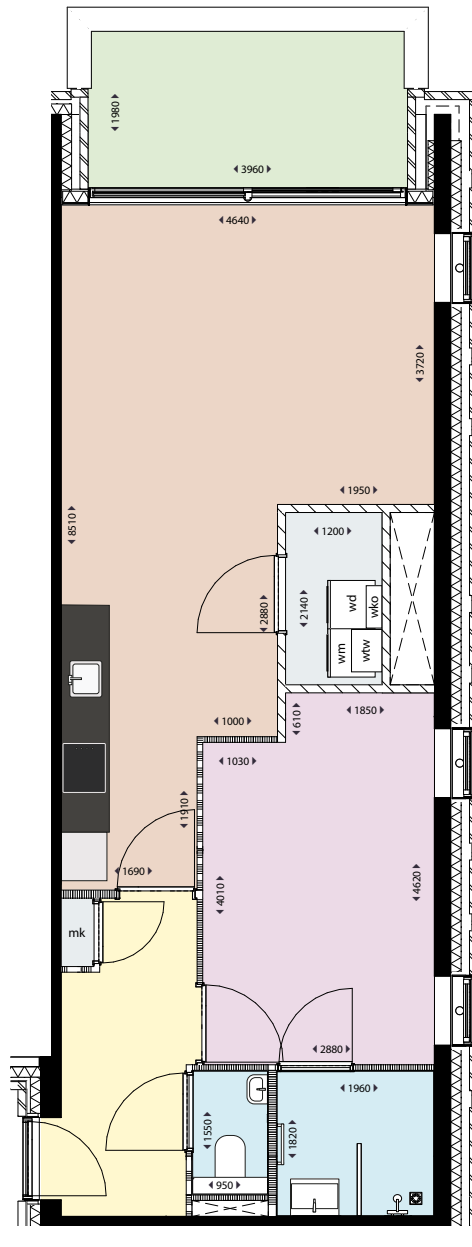

HAARLEM

MENNO SIMONSWEG

Type E1 .sp

Adres: Lutherlaan 49, 91, 133, 175

Soort: 2-kamerappartement

Verdieping: 1e, 2e, 3e, 4e

Gebruiksoppervlakte: 57 m²

Buitenruimte: 8 m²