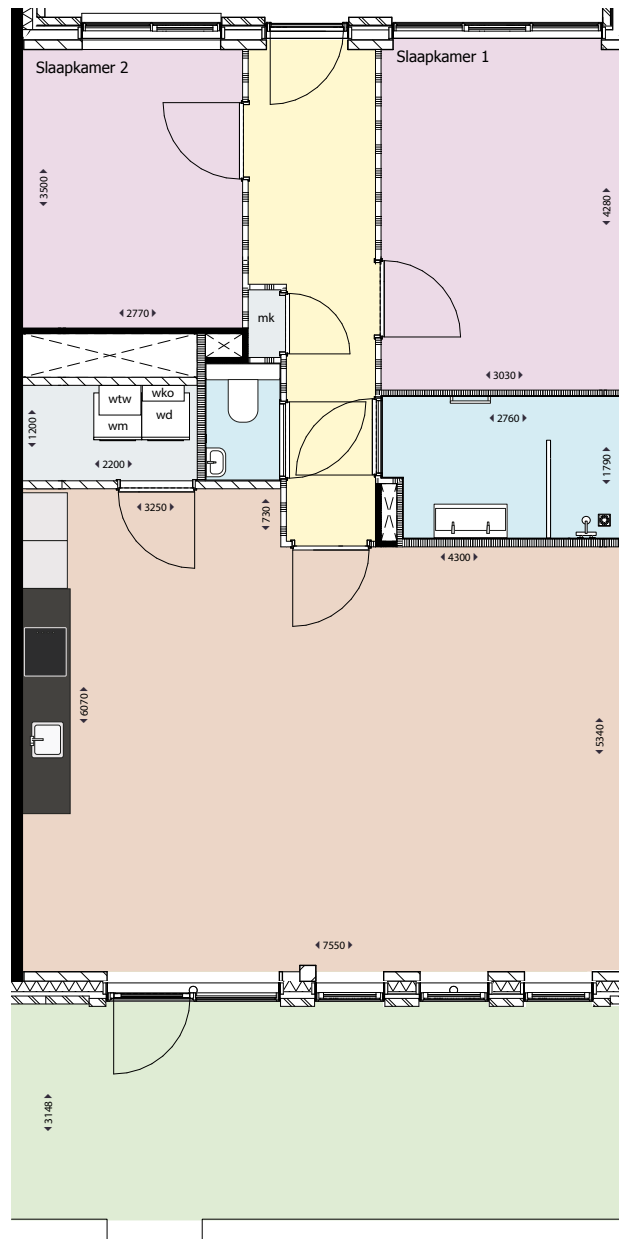

WESTERGRACHT

PLAZA WEST

HAARLEM

MENNO SIMONSWEG

Type Do

Adres: Lutherlaan 17

Soort: 3-kamerappartement

Verdieping: Begane grond

Gebruiksoppervlakte: 87 m²

Buitenruimte: 26 m²

Legenda

Woonkamer/Keuken	Toilet/Badkamer	wm/wd: Wasmachine/wasdroger	mk: Meterkast
Slaapkamer	Hal	wko: Warmte- en koudeopslag	
Buitenruimte	Berging/Kast	wtw: WarmteTerugWinning	

Terras
gelegen op het
Zuidoosten

We hebben erg ons best gedaan op deze plattegrond. Toch kan er misschien een foutje ingeslopen zijn. Daarom kunnen er geen rechten aan worden ontleend.