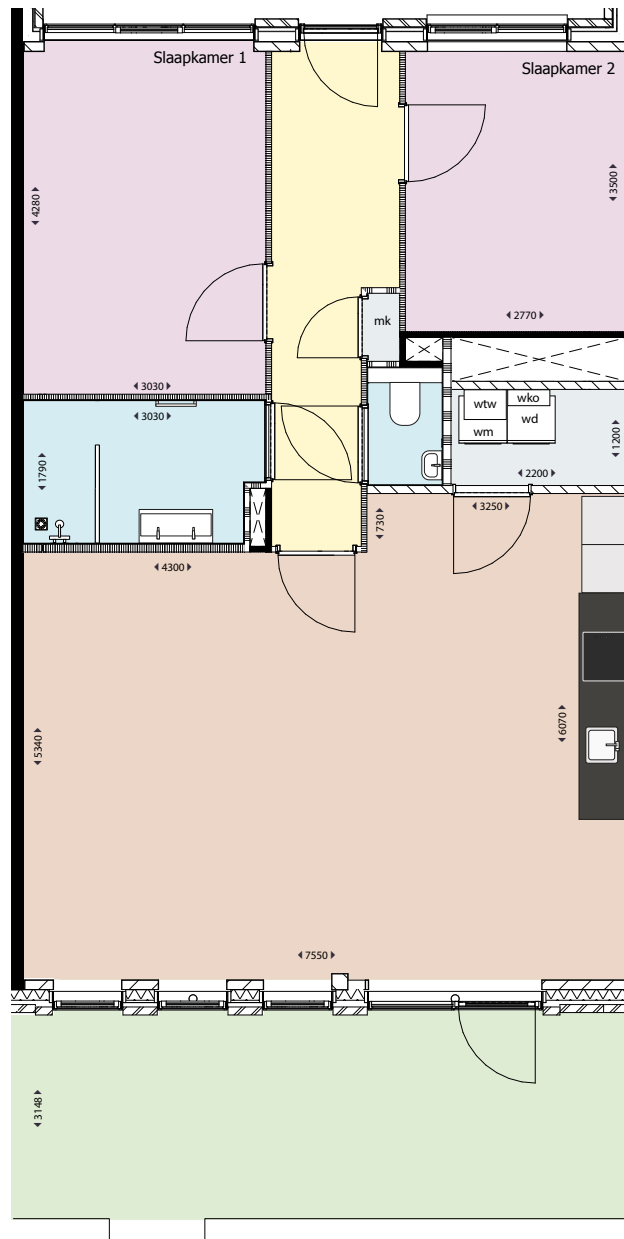

WESTERGRACHT

PLAZA WEST

HAARLEM

MENNO SIMONSWEG

Type Do .sp

Adres: Lutherlaan 15

Soort: 3-kamerappartement

Verdieping: Begane grond

Gebruiksoppervlakte: 87 m²

Buitenruimte: 21 m²

Legenda

Woonkamer/Keuken	Toilet/Badkamer	wm/wd: Wasmachine/wasdroger	mk: Meterkast
Slaapkamer	Hal	wko: Warmte- en koudeopslag	
Buitenruimte	Berging/Kast	wtw: WarmteTerugWinning	

Terras
gelegen op het
Zuidoosten

We hebben erg ons best gedaan op deze plattegrond. Toch kan er misschien een foutje ingeslopen zijn. Daarom kunnen er geen rechten aan worden ontleend.