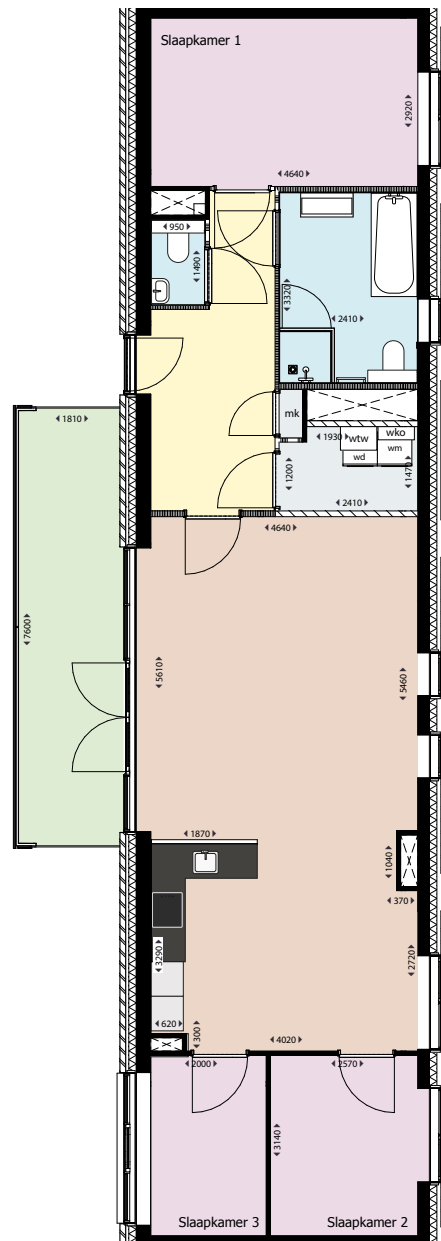

WESTERGRACHT

PLAZA WEST

HAARLEM

MENNO SIMONSWEG

Type F

Adres: Lutherlaan 51, 93, 135, 177

Soort: 4-kamerappartement

Verdieping: 1e, 2e, 3e, 4e

Gebruiksoppervlakte: 102 m²

Buitenruimte: 13 m²

Extra informatie: Buitenruimte gelegen aan galerijzijde

Legenda

Woonkamer/Keuken	Toilet/Badkamer	wm/wd: Wasmachine/wasdroger	mk: Meterkast
Slaapkamer	Hal	wko: Warmte- en koudeopslag	
Buitenruimte	Berging/Kast	wtw: WarmteTerugWinning	

Balkon
gelegen op het
Zuidwesten

We hebben erg ons best gedaan op deze plattegrond. Toch kan er misschien een foutje ingeslopen zijn. Daarom kunnen er geen rechten aan worden ontleend.