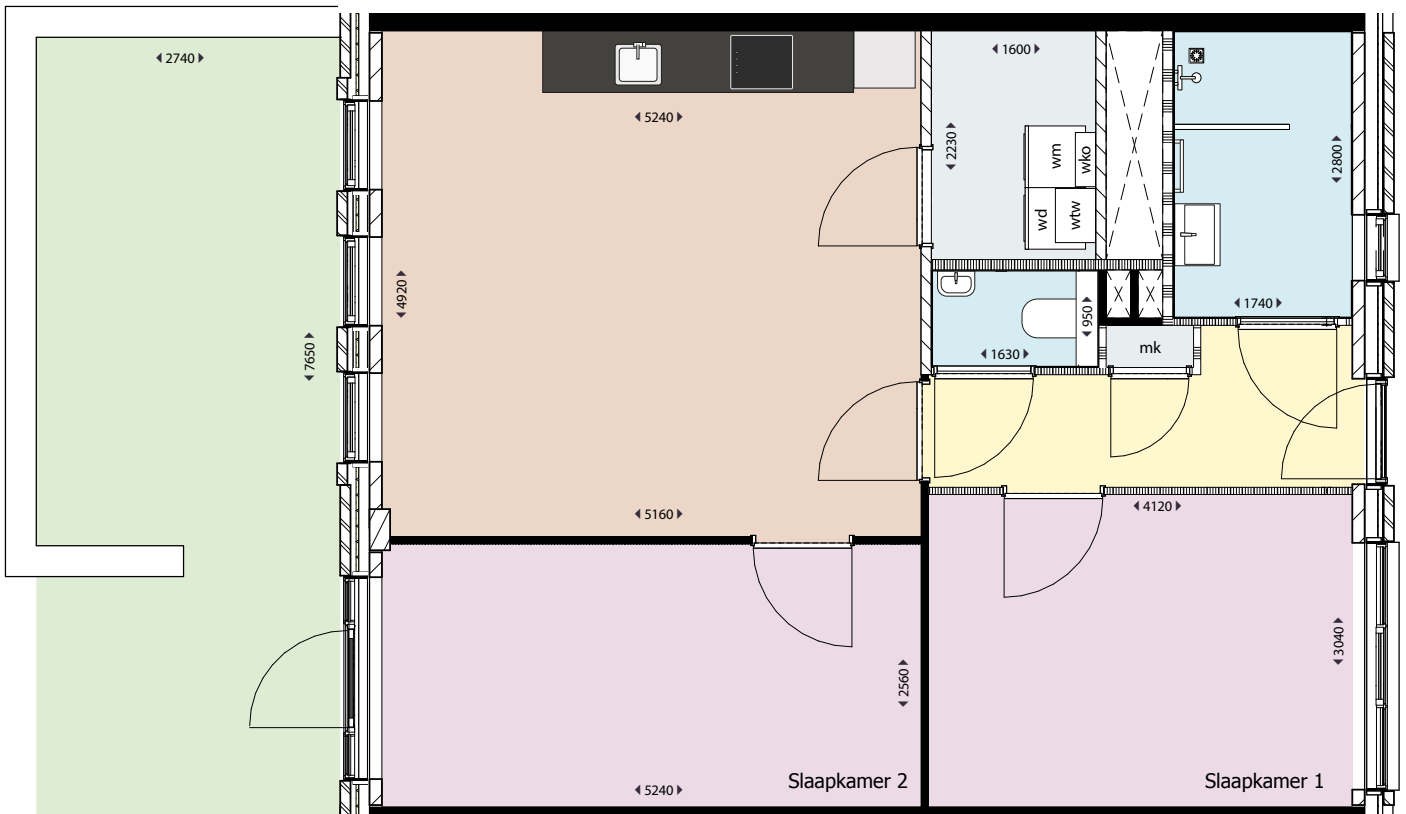

WESTERGRACHT

PLAZA WEST

HAARLEM

MENNO SIMONSWEG

Type H1

Adres: Lutherlaan 31, 35

Soort: 3-kamerappartement

Verdieping: Begane grond

Gebruiksoppervlakte: 70 m²

Buitenruimte: 22 m²

Legenda

Woonkamer/Keuken	Toilet/Badkamer	wm/wd: Wasmachine/wasdroger	mk: Meterkast
Slaapkamer	Hal	wko: Warmte- en koudeopslag	
Buitenruimte	Berging/Kast	wtw: WarmteTerugWinning	

Terras
gelegen op het
Zuidwesten