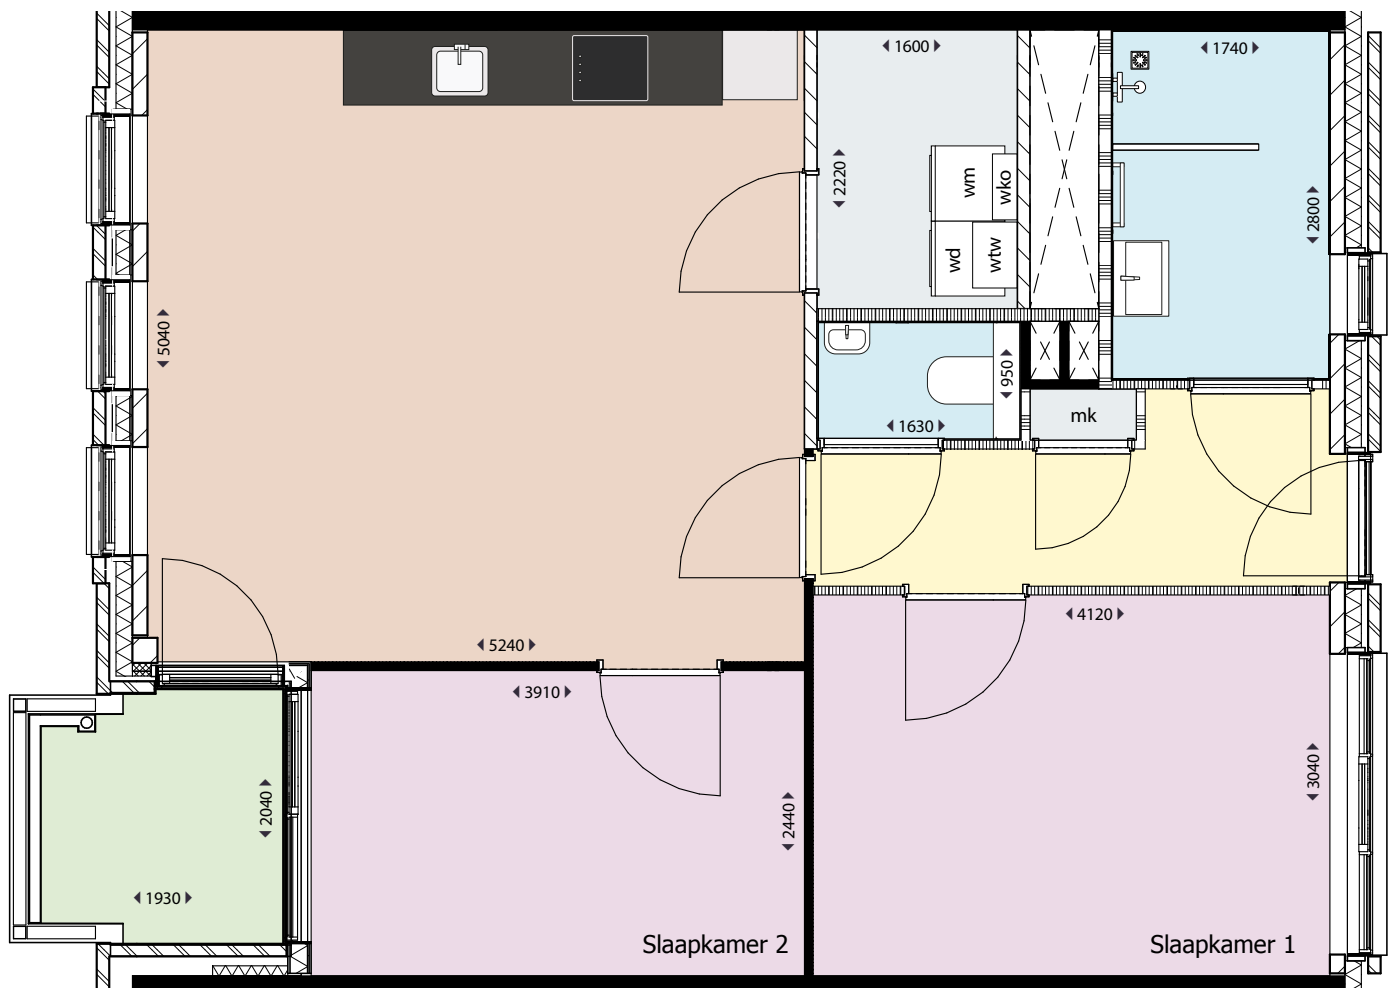

HAARLEM

MENNO SIMONSWEG

Type H2

Adres: Lutherlaan 75, 117, 159, 201

Soort: 3-kamerappartement

Verdieping: 1e, 2e, 3e, 4e verdieping

Gebruiksoppervlakte: 66 m²

Buitenruimte: 4 m²