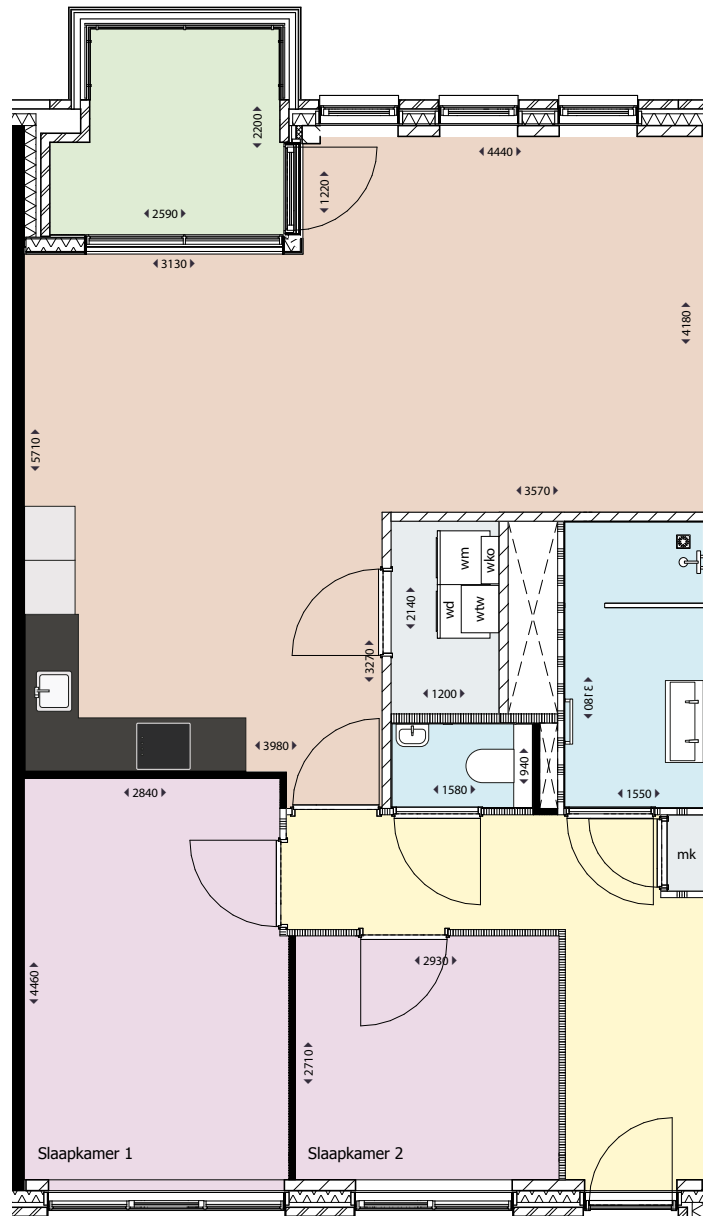

HAARLEM

MENNO SIMONSWEG

Type B2 .sp

Adres: Lutherlaan 81, 123, 165

Soort: 3-kamerappartement

Verdieping: 1e, 2e, 3e verdieping

Gebruiksoppervlakte: 81 m²

Buitenruimte: 5 m²