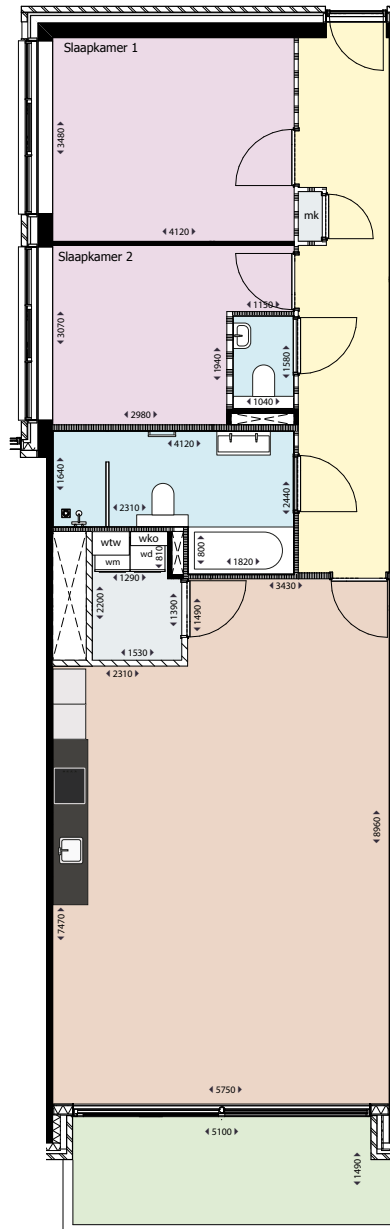

HAARLEM

MENNO SIMONSWEG

Type A1 .sp

Adres: Lutherlaan 65, 107, 149, 191

Soort: 3-kamerappartement

Verdieping: 1e, 2e, 3e, 4e verdieping

Gebruiksoppervlakte: 85 m²

Buitenruimte: 8 m²

HAARLEM

MENNO SIMONSWEG

Type C1

Adres: Lutherlaan 61

Soort: 3-kamerappartement

Verdieping: 1e verdieping

Gebruiksoppervlakte: 103 m²

Buitenruimte: 7 m²