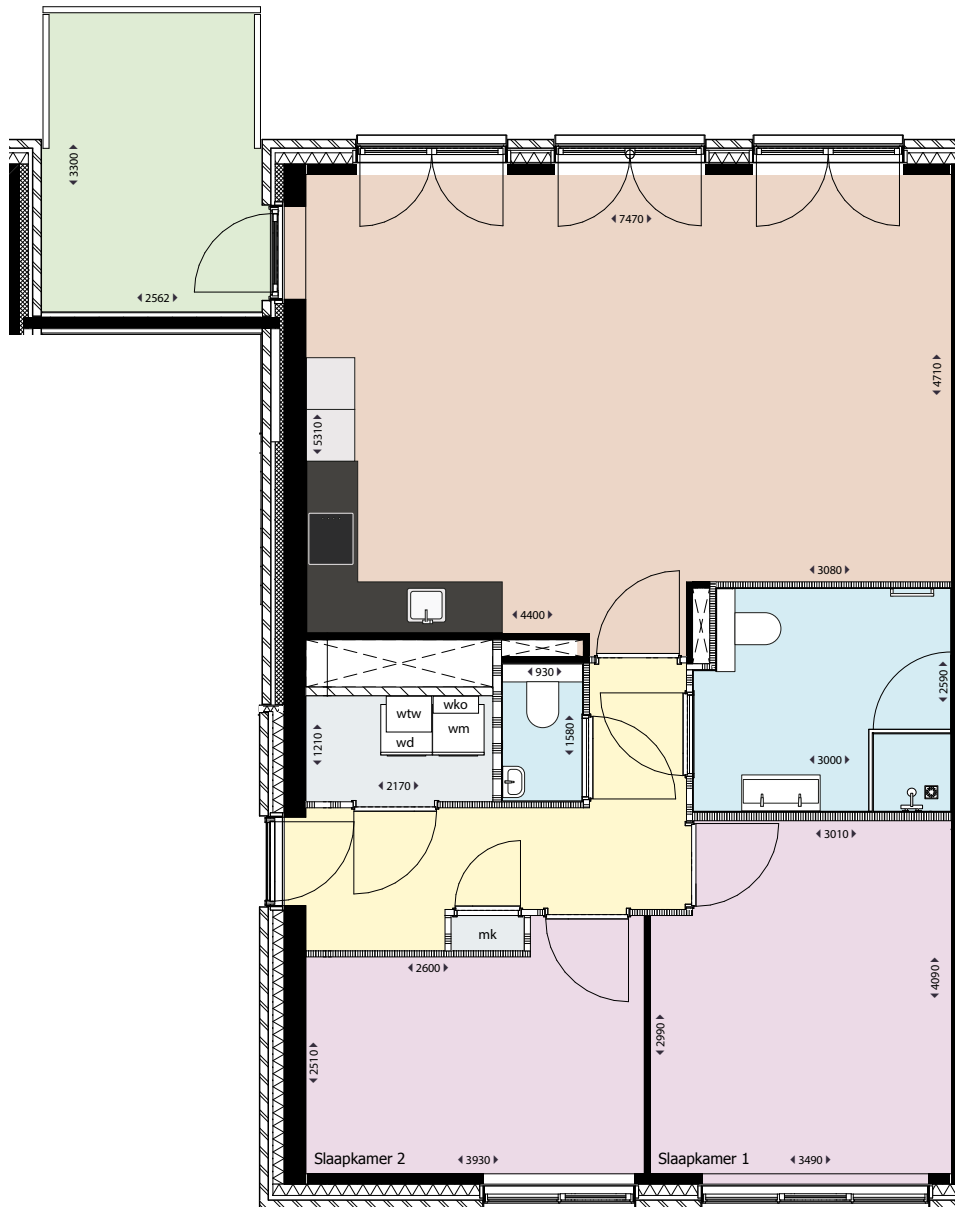

WESTERGRACHT

PLAZA WEST

HAARLEM

MENNO SIMONSWEG

Type A1

Adres: Lutherlaan 79, 121, 163, 205

Soort: 3-kamerappartement

Verdieping: 1e, 2e, 3e, 4e verdieping

Gebruiksoppervlakte: 85 m²

Buitenruimte: 8 m²

Legenda

Woonkamer/Keuken	Toilet/Badkamer	wm/wd: Wasmachine/wasdroger	mk: Meterkast
Slaapkamer	Hal	wko: Warmte- en koudeopslag	
Buitenruimte	Berging/Kast	wtw: WarmteTerugWinning	

Balkon
gelegen op het
Noordwesten

We hebben erg ons best gedaan op deze plattegrond. Toch kan er misschien een foutje ingeslopen zijn. Daarom kunnen er geen rechten aan worden ontleend.