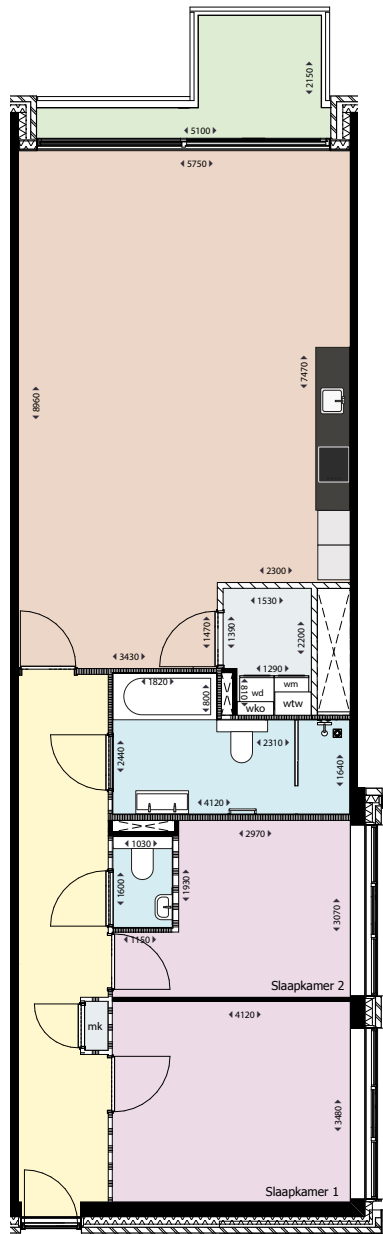

WESTERGRACHT

PLAZA WEST

HAARLEM

MENNO SIMONSWEG

Type C5

Adres: Lutherlaan 43, 85, 127, 169

Soort: 3-kamerappartement

Verdieping: 1e, 2e, 3e, 4e verdieping

Gebruiksoppervlakte: 103 m²

Buitenruimte: 7 m²; Balkon afwijkend van linker en rechter kant

Balkon links: 43, 169

Balkon rechts: 85, 127

Legenda

Woonkamer/Keuken	Toilet/Badkamer	wm/wd: Wasmachine/wasdroger	mk: Meterkast
Slaapkamer	Hal	wko: Warmte- en koudeopslag	
Buitenruimte	Berging/Kast	wtw: WarmteTerugWinning	

Balkon
gelegen op het
Noordwesten