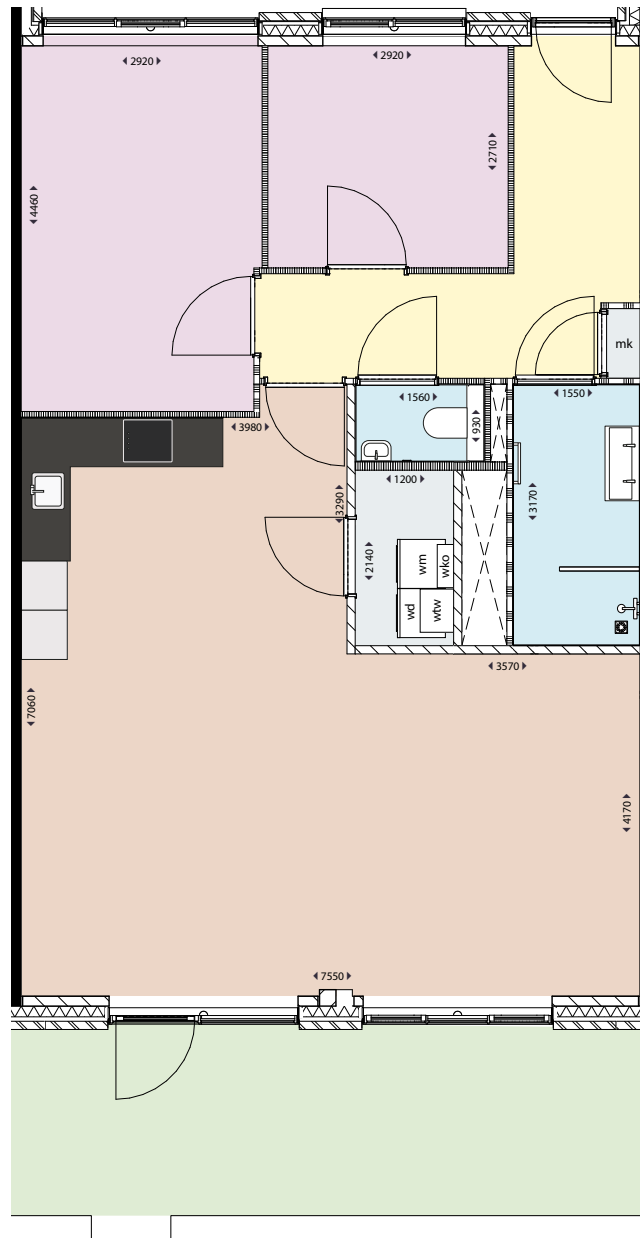

WESTERGRACHT

PLAZA WEST

HAARLEM

MENNO SIMONSWEG

Type B

Adres: Lutherlaan 23

Soort: 3-kamerappartement

Verdieping: Begane grond

Gebruiksoppervlakte: 87 m²

Buitenruimte: 26 m²

Legenda

Woonkamer/Keuken	Toilet/Badkamer	wm/wd: Wasmachine/wasdroger	mk: Meterkast
Slaapkamer	Hal	wko: Warmte- en koudeopslag	
Buitenruimte	Berging/Kast	wtw: WarmteTerugWinning	

Terras
gelegen op het
Zuidoosten

We hebben erg ons best gedaan op deze plattegrond. Toch kan er misschien een foutje ingeslopen zijn. Daarom kunnen er geen rechten aan worden ontleend.