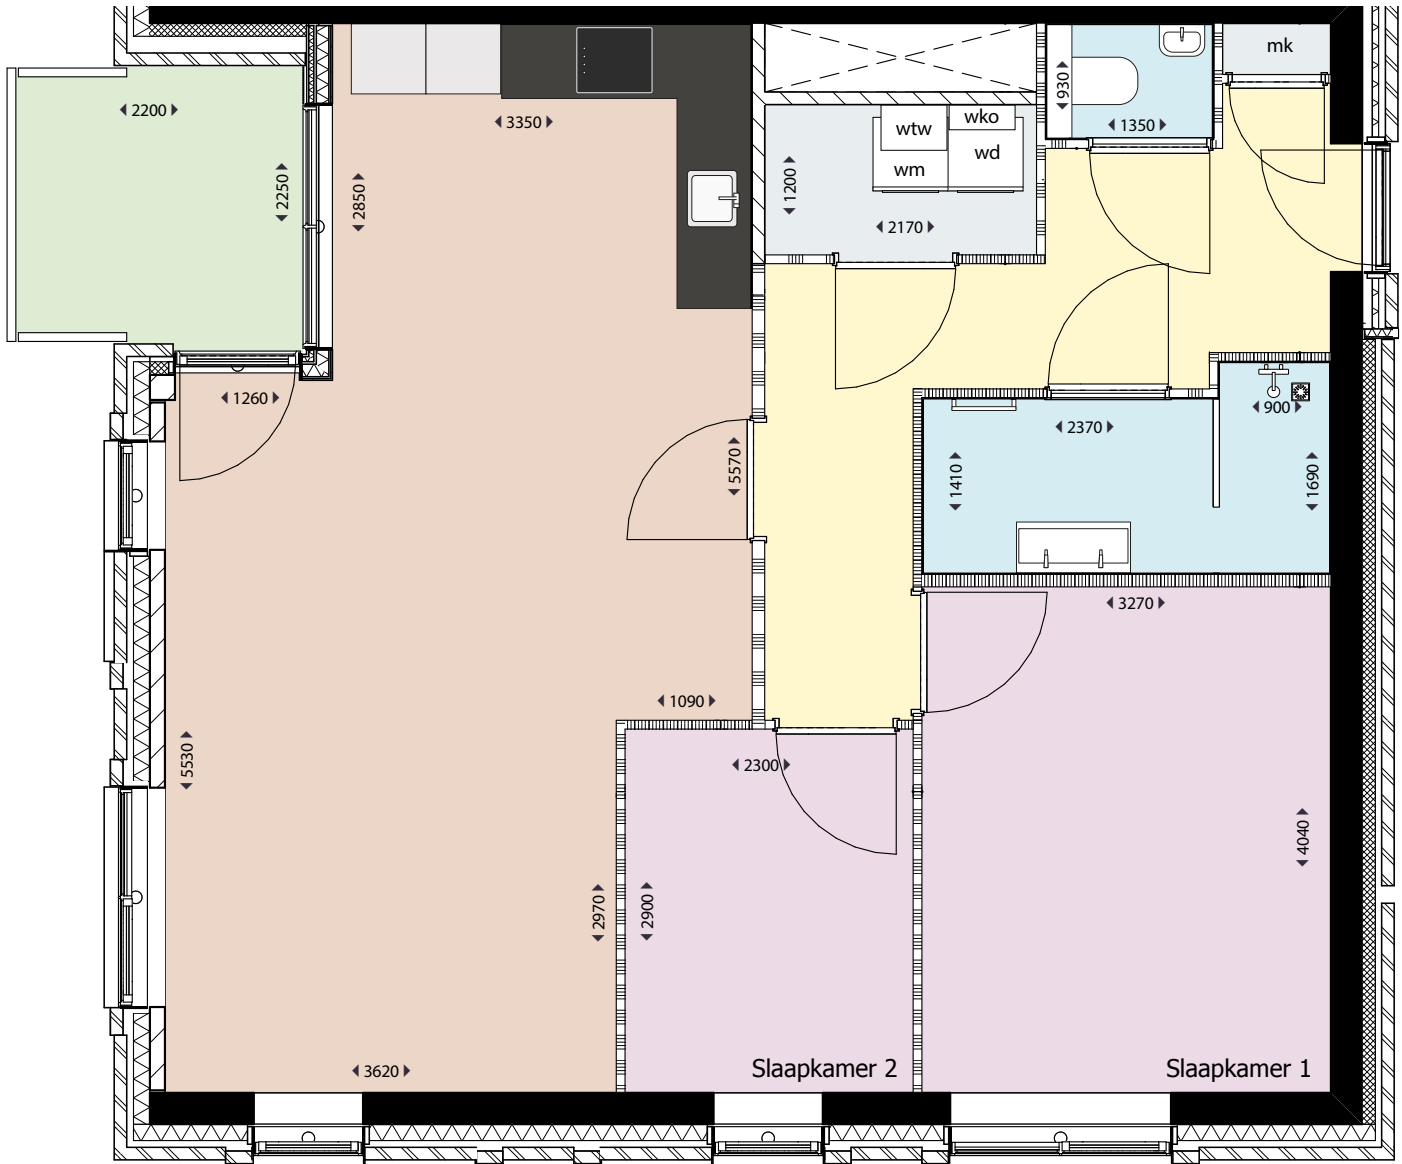

WESTERGRACHT

PLAZA WEST

HAARLEM

MENNO SIMONSWEG

Type G1 .sp

Adres: Lutherlaan 67, 109, 151, 193

Soort: 3-kamerappartement

Verdieping: 1e, 2e, 3e, 4e verdieping

Gebruiksoppervlakte: 75 m²

Buitenruimte: 5 m²

Legenda

Woonkamer/Keuken	Toilet/Badkamer	wm/wd: Wasmachine/wasdroger	mk: Meterkast
Slaapkamer	Hal	wko: Warmte- en koudeopslag	
Buitenruimte	Berging/Kast	wtw: WarmteTerugWinning	

Balkon
gelegen op het
Zuidwesten