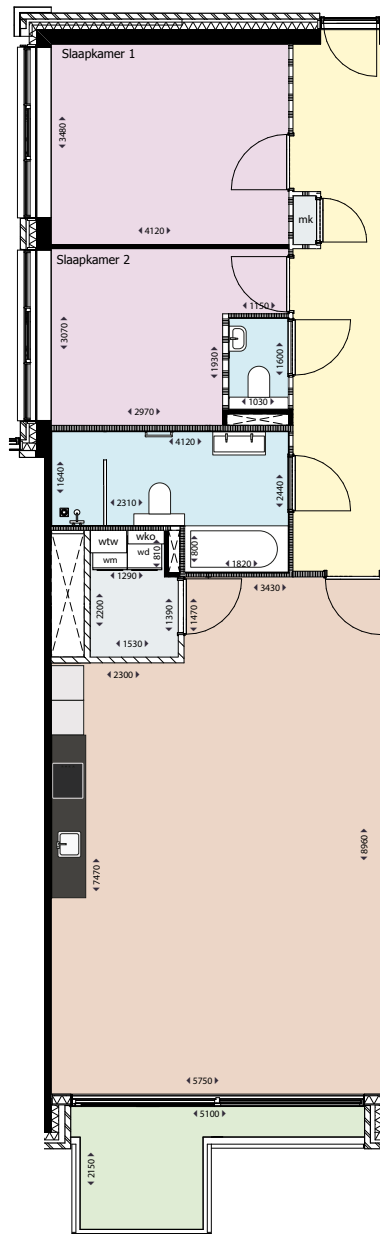

WESTERGRACHT

PLAZA WEST

HAARLEM

MENNO SIMONSWEG

Type C3

Adres: Lutherlaan 103, 145, 187

Soort: 3-kamerappartement

Verdieping: 2e, 3e, 4e verdieping

Gebruiksoppervlakte: 103 m²

Buitenruimte: 7 m²; Balkon afwijkend van linker en rechter kant

Balkon links: 187

Balkon rechts: 103, 145

Legenda

Woonkamer/Keuken	Toilet/Badkamer	wm/wd: Wasmachine/wasdroger	mk: Meterkast
Slaapkamer	Hal	wko: Warmte- en koudeopslag	
Buitenruimte	Berging/Kast	wtw: WarmteTerugWinning	

Balkon
gelegen op het
Zuidoosten