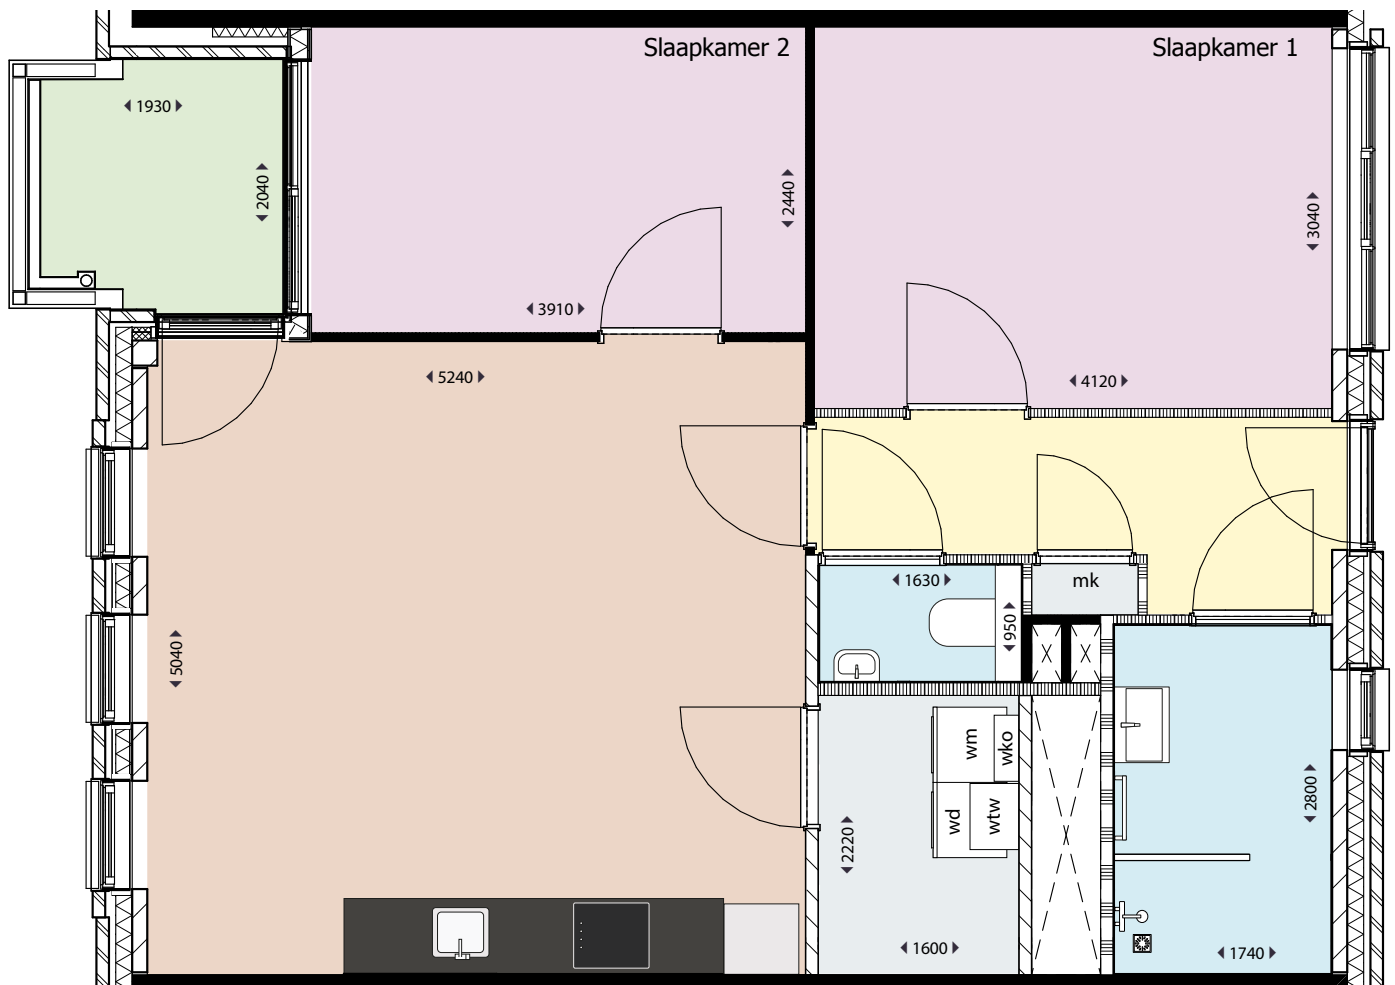

WESTERGRACHT

PLAZA WEST

HAARLEM

MENNO SIMONSWEG

Type H2 .sp

Adres: Lutherlaan 73, 115, 157, 199

Soort: 3-kamerappartement

Verdieping: 1e, 2e, 3e, 4e verdieping

Gebruiksoppervlakte: 66 m²

Buitenruimte: 4 m²

Legenda

Woonkamer/Keuken	Toilet/Badkamer	wm/wd: Wasmachine/wasdroger	mk: Meterkast
Slaapkamer	Hal	wko: Warmte- en koudeopslag	
Buitenruimte	Berging/Kast	wtw: WarmteTerugWinning	

Balkon
gelegen op het
Zuidwesten