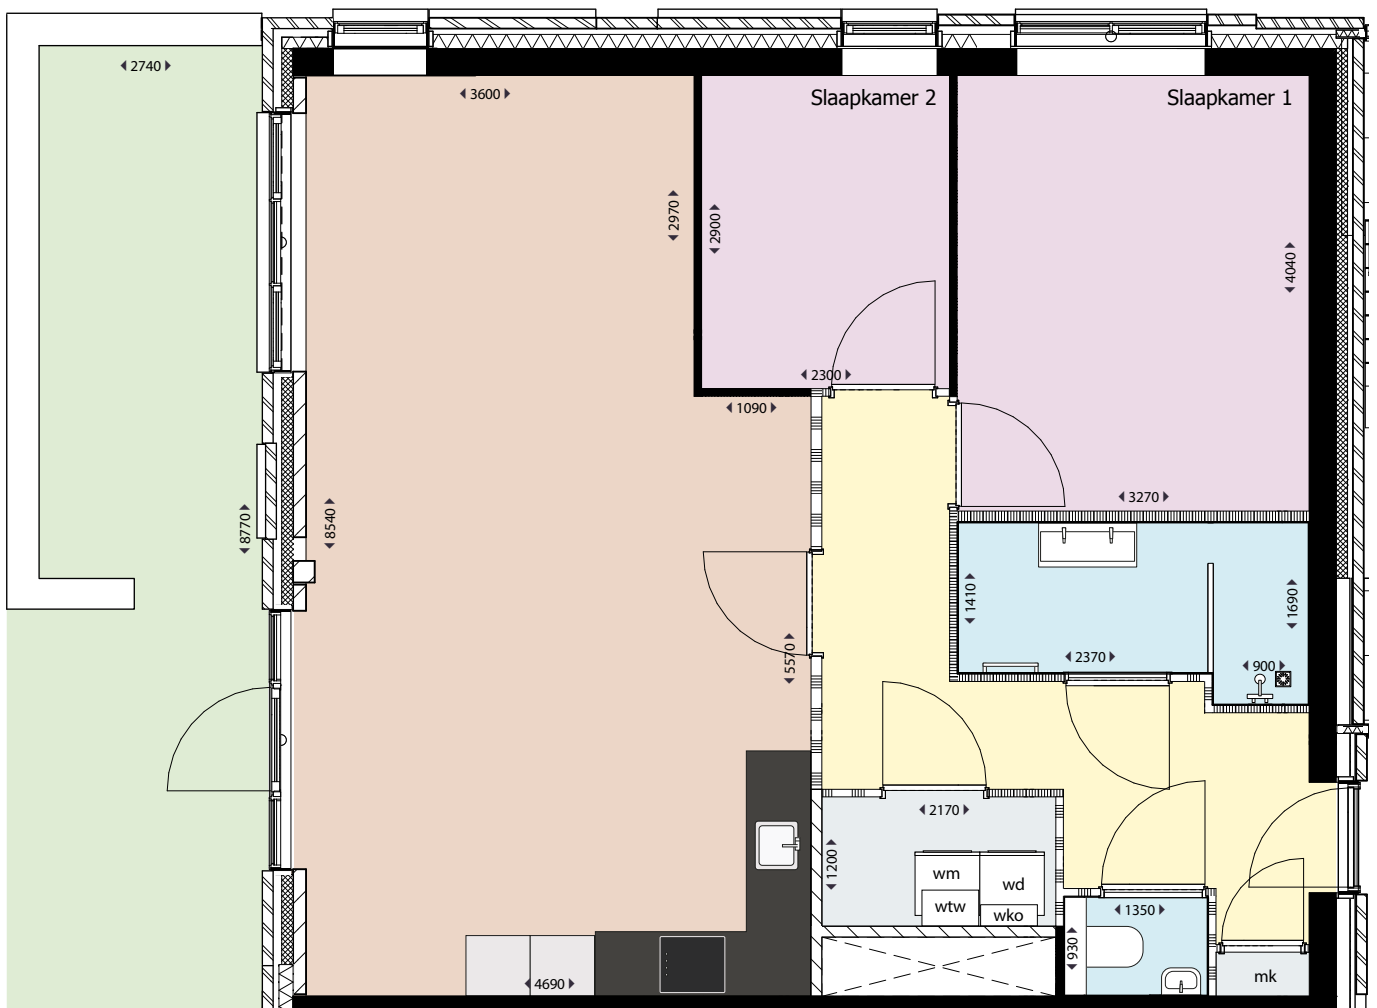

HAARLEM

MENNO SIMONSWEG

Type G

Adres: Lutherlaan 37

Soort: 3-kamerappartement

Verdieping: Begane grond

Gebruiksoppervlakte: 79 m²

Buitenruimte: 25 m²